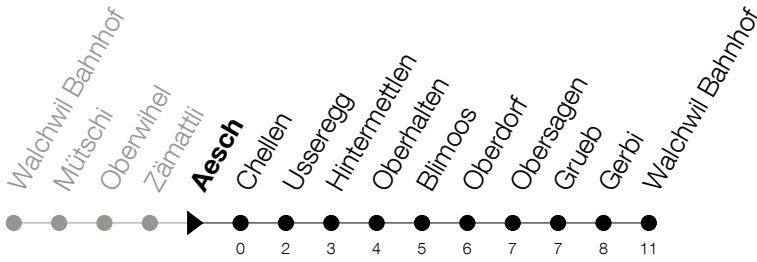

Abfahrtszeiten Haltestelle: **Aesch**

Gültig ab 09.12.2018

h	Montag - Freitag	Samstag	Sonntag
6	02 24 45		
7	07 24		
8			
9			
10			
11			
12			
13			
14			
15			
16			
17	22		
18	02 22		
19	02		

Am 25.12./26.12./01.01./02.01./19.04./22.04./30.05./10.06./20.06./01.08./15.08./01.11. gilt der Sonntagsfahrplan