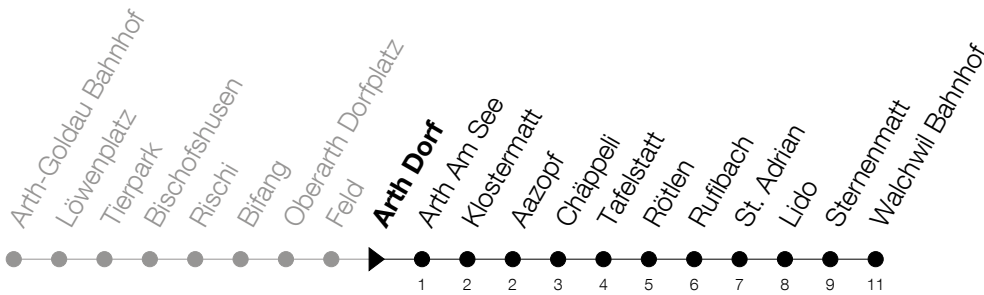

Abfahrtszeiten Haltestelle: **Arth Dorf**

Gültig von 09.06.2019 bis 14.12.2019

h	Montag - Freitag	Samstag	Sonntag
5	16 _A 44 _A 55 _B	16 _A 44 _A	16 _A ^D 44 _A 55 _B ^D
6	16 _A 29 _B 44 _A 55 _B	16 _A 29 _B 44 _C 55 _B	16 _A 29 _B ^D 44 _C ^E 44 _A ^D 55 _B ^D
7	16 _A 29 _B 44 _C 55 _B	16 _B 29 _B 44 _C 55 _B	16 _A ^D 16 _B ^E 29 _B ^D 44 _C 55 _B ^D
8	16 _B 44 _C	16 _B 44 _C	16 _B 44 _C
9	16 _B 44 _C	16 _B 44 _C	16 _B 44 _C
10	16 _B 44 _C	16 _B 44 _C	16 _B 44 _C
11	16 _B 29 _B 44 _C 55 _B	16 _B 29 _B 44 _C 55 _B	16 _B 29 _B 44 _C 55 _B
12	16 _B 29 _B 44 _C 55 _B	16 _B 29 _B 44 _C 55 _B	16 _B 29 _B 44 _C 55 _B
13	16 _B 29 _B 44 _C 55 _B	16 _B 29 _B 44 _C 55 _B	16 _B 29 _B 44 _C 55 _B
14	16 _B 44 _C	16 _B 44 _C	16 _B 44 _C
15	16 _B 44 _C	16 _B 44 _C	16 _B 44 _C
16	16 _B 29 _B 44 _C 55 _B	16 _B 29 _B 44 _C 55 _B	16 _B 29 _B 44 _C 55 _B
17	16 _B 29 _B 44 _C 55 _B	16 _B 44 _C	16 _B 29 _B ^D 44 _C 55 _B ^D
18	16 _B 29 _B 44 _C 55 _B	16 _B 44 _C	16 _B 29 _B ^D 44 _C 55 _B ^D
19	16 _B 29 _B 44 _C	16 _B 44 _C	16 _B 29 _B ^D 44 _C
20	16 _B 44 _C	16 _B 44 _C	16 _B 44 _C
21	16 _B 44 _C	16 _B 44 _C	16 _B 44 _C
22	16 _B 44 _C	16 _B 44 _C	16 _B 44 _C
23	16 _B 44 _C	16 _B 44 _C	16 _B 44 _C
0	16 44	16 44	16 44

A : Bahnhof Walchwil umsteigen auf Linie 5 Richtung Zug, Bahnhofplatz

B : Verkehrt bis Arth, Klostermatt

C : Verkehrt ab Walchwil Bhf weiter als Linie 5 bis Zug Bhf

D : verkehrt nur am 20. Juni, 15. August und 1. November

E : verkehrt nicht am 20. Juni, 15. August und 1. November

Am 10.06./20.06./01.08./15.08./01.11. gilt der Sonntagsfahrplan