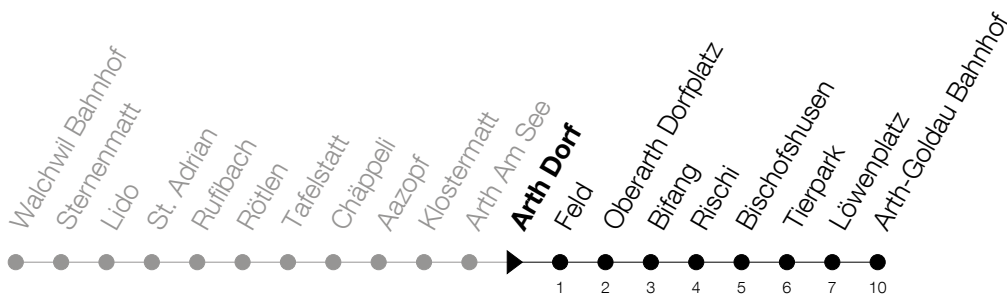

Abfahrtszeiten Haltestelle: **Arth Dorf**

Gültig ab 09.12.2018

h	Montag - Freitag	Samstag	Sonntag
5	06 47	27 47	
6	06 36 56	06 33 56	33 58
7	06 29 33 56	06 33 56	33 58
8	06 33 56	06 33 56	33 58
9	33 56	33 56	33 56
10	33 56	33 56	33 56
11	18 33 56	18 33 56	18 33 56
12	18 33 56	18 33 56	18 33 56
13	18 33 56	18 33 56	18 33 56
14	33 56	33 56	33 56
15	33 56	33 56	33 56
16	18 33 56	18 33 56	18 33 56
17	18 33 56	33 56	33 56
18	18 33 56	33 56	33 56
19	33	33	33
20	01 33	01 33	01 33
21	01 33	01 33	01 33
22	01 33	01 33	01 33
23	18	18	18

Am 25.12./26.12./01.01./02.01./19.04./22.04./30.05./10.06./20.06./01.08./15.08./01.11. gilt der Sonntagsfahrplan