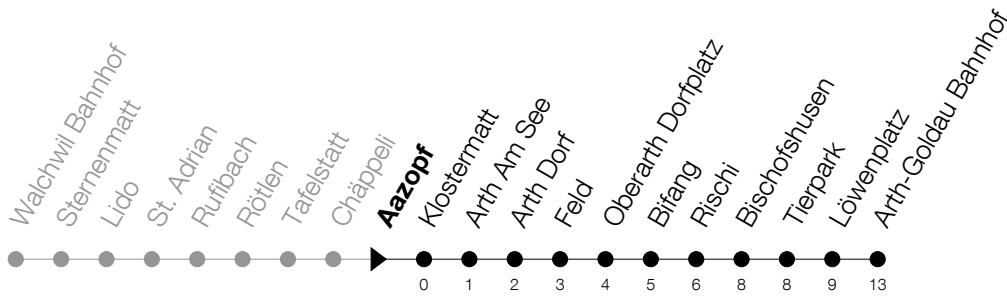

Abfahrtszeiten Haltestelle: **Aazopf**

Gültig ab 09.12.2018

h	Montag - Freitag	Samstag	Sonntag
6	04 34	04	
7	04 30	04	
8	04	04	30
9			30
10			
11	30	30	30
12	30	30	30
13	30	30	30
14	30	30	30
15			
16	30	30	30
17	30	30	30
18	30		
19	30		

Am 25.12./26.12./01.01./02.01./19.04./22.04./30.05./10.06./20.06./01.08./15.08./01.11. gilt der Sonntagsfahrplan