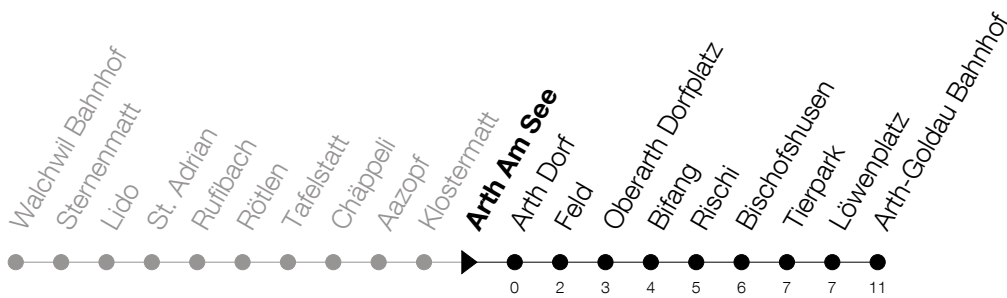

Abfahrtszeiten Haltestelle: **Arth Am See**

Gültig ab 09.12.2018

h	Montag - Freitag	Samstag	Sonntag
5	05 46	26 46	
6	05 35 55	05 32 55	32 57
7	05 28 32 55	05 32 55	32 57
8	05 32 55	05 32 55	32 57
9	32 55	32 55	32 55
10	32 55	32 55	32 55
11	17 32 55	17 32 55	17 32 55
12	17 32 55	17 32 55	17 32 55
13	17 32 55	17 32 55	17 32 55
14	32 55	32 55	32 55
15	32 55	32 55	32 55
16	17 32 55	17 32 55	17 32 55
17	17 32 55	32 55	32 55
18	17 32 55	32 55	32 55
19	32	32	32
20	00 32	00 32	00 32
21	00 32	00 32	00 32
22	00 32	00 32	00 32
23	17	17	17

Am 25.12./26.12./01.01./02.01./19.04./22.04./30.05./10.06./20.06./01.08./15.08./01.11. gilt der Sonntagsfahrplan