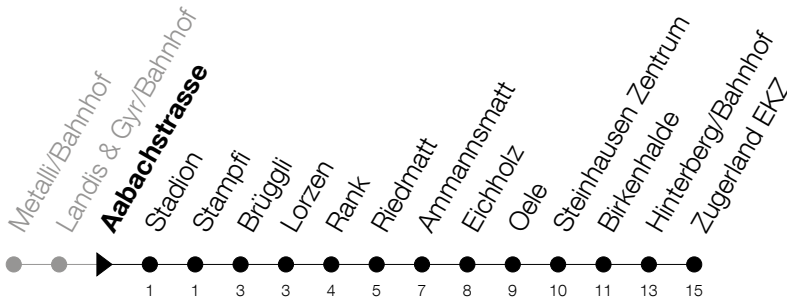

Abfahrtszeiten Haltestelle: **Aabachstrasse**

Gültig ab 09.12.2018

h	Montag - Freitag	Samstag	Sonntag
6	37 52		
7	07 22 37 52		07 [Ⓐ] 37 [Ⓐ]
8	07 22 37 52		
9			
10			
11			
12			
13			
14			
15			
16	07 22 37 52		07 [Ⓐ] 37 [Ⓐ]
17	07 22 37 52		07 [Ⓐ] 37 [Ⓐ]
18	07 22 37 52		07 [Ⓐ] 37 [Ⓐ]

Ⓐ : verkehrt nur am 20. Juni, 15. August und 1. November

Am 25.12./26.12./01.01./02.01./19.04./22.04./30.05./10.06./20.06./01.08./15.08./01.11. gilt der Sonntagsfahrplan