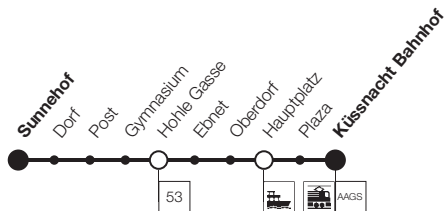

Montag - Freitag	6	7	8	9	10-11	12	13-14	15	16-17	18-19	20
Immensee, Sunnehof			42		14		14		14		
- Dorf	15 43	15 43	15 43	15 43	15 43	15 43	15 43	15 43	15 43	15 43	15 43
- Gymnasium	17 45	17 45	17 45	17 45	17 45	17 45	17 45	17 45	17 45	17 45	17 45
- Hohle Gasse	18 46	18 46	18 46	18 46	18 46	18 46	18 46	18 46	18 46	18 46	18 46
→ L 53 nach Rotkreuz	26 47	26 47	26 47	28 48	28 48	28 48	28 48	28 48	28 48	28 48	28 48
Küsnacht am Rigi, Ebnet	20 48	20 48	20 48	20 48	20 48	20 48	20 48	20 48	20 48	20 48	20 48
- Hauptplatz	21 49	21 49	21 49	21 49	21 49	21 49	21 49	21 49	21 49	21 49	21 49
Küsnacht am Rigi, Bahnhof	26 54	26 54	26 54	26 54	26 54	26 54	26 54	26 54	26 54	26 54	26 54
→ IR nach Luzern			00	00	00	00	00	00	00	00	00
→ S3 nach Luzern	34 58	34 58	34 34	34	34	34	34	34	34	34	34
→ IR nach Goldau		58	58	58	58	58	58	58	58	58	58

SBB-Anschlüsse sind gültig bis 8. Juni 2019.

Aktuelle SBB-Anschlüsse ab 9. Juni 2019 finden Sie unter www.sbb.ch