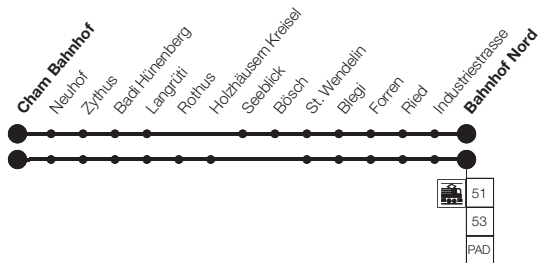

Montag - Freitag	5	6	7	8-16	17-18	19
Cham, Bahnhof	47	02 17 32 47	02 17 32 47	02 17 32 47	02 17 32 47	02 17 32
Hünenberg, Zythus	48	03 18 33 48	03 18 33 48	03 18 33 48	03 18 33 48	03 18 33
- Rothus	-	- - - -	- - - -	- - - -	- - - -	- - - -
- Seeblick	52	07 22 37 52	07 22 37 52	07 22 37 52	07 22 37 52	07 22 37
Holzhäusern, St. Wendelin	55	10 25 40 55	10 25 40 55	10 25 40 55	10 25 40 55	10 25 40
Rotkreuz, Blegi	56	11 26 41 56	11 26 41 56	11 26 41 56	11 26 41 56	11 26 41
- Ried	57	12 27 42 57	12 27 42 57	12 27 42 57	12 27 42 57	12 27 42
Rotkreuz, Bahnhof Nord	01	16 31 46 01	16 31 46 01	16 31 46 01	16 31 46 01	16 31 46
→ L 53 nach Küssnacht	13	53 03	53 13	53 13	53 13	53
→ IR nach Zürich		36 49 03	36 49	49	49	49
→ S1 nach Baar	09 23 39 51	09 23 39 51	09 23 39 51	09 23 39 51	09 23 39 51	09 23 39 51
→ IR nach Luzern	10	10	10	10 21	10	
→ S1 nach Luzern	16	49 16	49 16	49 16	49 16	49

SBB-Anschlüsse sind gültig bis 8. Juni 2019.

Aktuelle SBB-Anschlüsse ab 9. Juni 2019 finden Sie unter www.sbb.ch