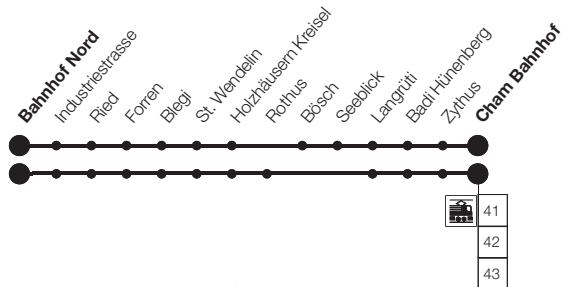

Montag - Freitag	5		6			7-18				19				20			21-23		0		
Rotkreuz, Bahnhof Nord	25	55	10	25	40	55	10	25	40	55	10	25	40	55	10	29	59	29	59	29	⑤
- Ried	26	56	11	26	41	56	11	26	41	56	11	26	41	56	11	30	00	30	00	30	
- Blegi	28	58	13	28	43	58	13	28	43	58	13	28	43	58	13	32	02	32	02	32	
Holzhäusern, St. Wendelin	29	59	14	29	44	59	14	29	44	59	14	29	44	59	14	33	03	33	03	33	
Hünenberg, Seeblick	32	02	17	32	47	02	17	32	47	02	17	32	47	02	17	–	–	–	–	–	
- Rothus	–	–	–	–	–	–	–	–	–	–	–	–	–	–	–	–	35	05	35	05	35
- Zythus	36	06	21	36	51	06	21	36	51	06	21	36	51	06	21	38	08	38	08	38	
Cham, Bahnhof	39	09	24	39	54	09	24	39	54	09	24	39	54	09	24	40	10	40	10	40	
→ L 41 nach Hünenberg	48	18	33	48	03	18	33	48	03	18	33	48	03	18	48	18	48	18	42		
→ L 42 nach Pfad	48	18		48	01	18	33	48	01	18	33	48	01	18	48	18	48	18			
→ L 43 nach Rumention	48	18	33	48	03	18	33	48	03	18	33	46	03	16	46	16	46	16	42		
→ S1 nach Baar	44	14	29	44	57	14	29	44	57	14	29	44	57	14	44	14	44	14	44		

⑤ verkehrt nur Freitag-/Samstagnacht

SBB-Anschlüsse sind gültig bis 8. Juni 2019.

Aktuelle SBB-Anschlüsse ab 9. Juni 2019 finden Sie unter www.sbb.ch