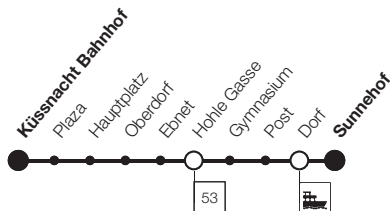

Montag - Freitag	6	7	8	9	10-11	12	13-14	15	16-17	18-21	22
Küssnacht am Rigi, Bahnhof	31	03 31	03 31	03 31	03 31	03 31	03 31	03 31	03 31	03 31	
- Hauptplatz	33	05 33	05 33	05 33	05 33	05 33	05 33	05 33	05 33	05 33	47
- Ebnet	34	06 34	06 34	06 34	06 34	06 34	06 34	06 34	06 34	06 34	49
Immensee, Hohle Gasse	36	08 36	08 36	08 36	08 36	08 36	08 36	08 36	08 36	08 36	50
- Gymnasium	37	09 37	09 37	09 37	09 37	09 37	09 37	09 37	09 37	09 37	51
- Dorf	41	13 41	13 41	13 41	13 41	13 41	13 41	13 41	13 41	13 41	54
Immensee, Sunnehof			42		14		14		14