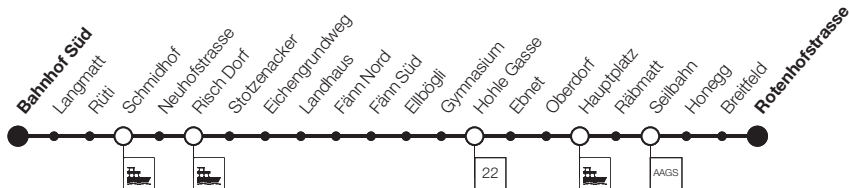

Montag - Freitag	5	6	7	8-14	15	16-18	19	20	21	22	23	0
Rotkreuz, Bahnhof Süd	17 53	13 53	03 13	53 13 53	13 53	13 53	13 53	13 53	13 13	13	13	13 13
Buonas, Schmidhof	20 56	16 56	06 16	56 16 56	16 56	16 56	16 56	16 56	16 16	16	16	16 16
Risch, Dorf	22 58	18 58	08 18	58 18 58	18 58	18 58	18 58	18 58	18 17	17	17	17 18
- Landhaus	25 01	21 01	11 21	01 21 01	21 01	21 01	21 01	21 01	21 20	20	20	20 21
Küssnacht am Rigi, Fänn Nord	26 02	22 02	12 22	02 22 02	22 02	22 02	22 02	22 02	22 21	21	21	21 22
Immensee, Hohle Gasse	30 06	26 06	16 26	06 26 06	26 08	28 08	26 06	26 06	26 25	03	25	31
→ L 22 nach Immensee		36 08	36 08	36 08 36	36	36	08 36	08 36				
Küssnacht am Rigi, Ebnet	32 08	28 08	18 28	08 28 08	28 10	30 10	28 08	28 08	28 26	05	26	33
- Hauptplatz	33 09	29 09	19 29	09 29 09	29 11	31 11	29 09	29 09	29 28	07	28	34
- Seilbahn	34 10	30 10	20 30	10 30 10	30 13	33 13	30 10	30 10	30 08			35
Küssnacht am Rigi, Rotenhofstrasse	38 14	34 14	24 34	14 34 14	34 17	37 17	34 14	34 14	34 12			39

I verkehrt ab Ellbögli via Immensee Dorf