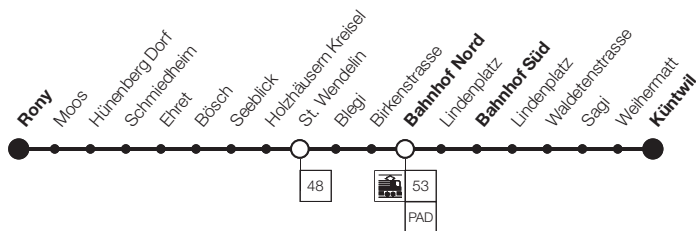

Montag - Freitag	6		5		6		7		8		9-10		11		12-14		15		16		
							a	a	a												
Hünenberg, Rony	59	29	59	29	59	29	58	29	59	29	59	29	59	29	59	29	59	29	59	29	
- Moos	01	31	01	31	01	31	00	31	01	31	01	31	01	31	01	31	01	31	01	31	
- Dorf	01	31	01	31	01	31	00	31	01	31	01	31	01	31	01	31	01	31	01	31	
- Bösch	04	34	04	30	34	00	03	30	34	04	34	04	34	04	34	04	34	04	27	34	
- Seeblick	05	35	05	–	35	–	04	–	35	05	35	05	35	05	35	05	35	05	28	35	
Holzhäusern, St. Wendelin	08	38	08	31	38	01	07	31	38	08	38	08	38	08	38	08	38	08	31	38	
Rotkreuz, Bahnhof Nord	13	43	13	36	43	06	16	36	46	16	46	16	46	16	46	16	46	16	36	46	
→ L 53 nach Küssnacht		53		53	53	13	13	53	53		53		53		53		53		53	53	
→ Post nach Luzern		15	45		15	45	45	15	15		15		15	47	15		15	45	15	45	45
→ IR nach Zug			49		49	49			49	49		49		49		49		49		49	49
→ S1 nach Baar		23	51		23	39	51	09	23	39	51	23	51	23	51	23	51	23	39	51	
→ S1 nach Luzern		16	49		16	49	49	16	16	49	49	16	49	16	49	16	49	16	49	49	
- Lindenplatz								18	48	18	48	18	48	18	48	18	48	18		48	
Rotkreuz, Bahnhof Süd	13		53	13		53		23	53	23	53	23	53	23	53	23	53	23	53	23	53
- Lindenplatz	14		54	14		54		24	54	24	54	24	54	24	54	24	54	24	54	24	54
Rotkreuz, Küntwil	18		58	18		58		28	58	28	58	28	58	28	58	28	58	28	58	28	58

a Diese Kurse verkehren ab der Haltestelle Bösch an der Hünenbergerstrasse

SBB-Anschlüsse sind gültig bis 8. Juni 2019.

Aktuelle SBB-Anschlüsse ab 9. Juni 2019 finden Sie unter www.sbb.ch