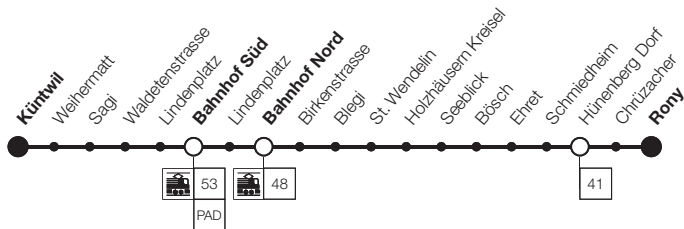

Montag - Freitag	5	6	7			8	9-15		16	17	
Rotkreuz, Küntwil		00	39	00	39	00	30	00	30	00	
- Lindenplatz		02	41	02	41	02	32	02	32	02	
Rotkreuz, Bahnhof Süd		05	44	05	44	06	36	06	36	05	
- Lindenplatz						07	37	07	37	07	
Rotkreuz, Bahnhof Nord	45	15	45	15	22	45	52	15	22	45	52
Holzhäusern, St. Wendelin	48	18	48	18	25	48	55	18	25	48	55
Hünenberg, Seeblick	51	21	51	21	28	51	58	21	28	51	–
- Bösch	52	22	52	22	29	52	59	22	29	52	57
- Dorf	55	25	55	25	55		25	55	25	55	25
→ L 41 nach Cham	01	31	59	31	01	31	01	31	01	31	01
Hünenberg, Rony	58	28	58	28	58	28	58	28	58	28	28