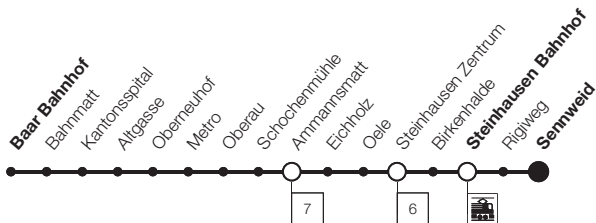

36 Baar Bahnhof – Steinhausen Sennweid

Montag - Freitag	5	6-18				19				20		21
Baar, Bahnhof	47	02	17	32	47	02	17	32	47	05	35	05
- Kantonsspital	49	04	19	34	49	04	19	34	49	07	37	07
- Oberneuhof	52	07	22	37	52	07	22	37	52	10	40	10
- Schochenmühle	55	10	25	40	55	10	25	40	55	13	43	13
Zug, Ammannsmatt	57	12	27	42	57	12	27	42	57	15	45	15
Steinhausen, Eichholz	58	13	28	43	58	13	28	43	58	16	46	16
- Zentrum	01	16	31	46	01	16	31	46	01	19	49	19
→ L 6 nach Cham	08	23	38	53	08	23	38	53		22	52	22
Steinhausen, Bahnhof	02	17	32	47	02	17	32	47	02	20	50	20
Steinhausen, Sennweid	06	21	36	51	06	21	36	51	06	24	54	24