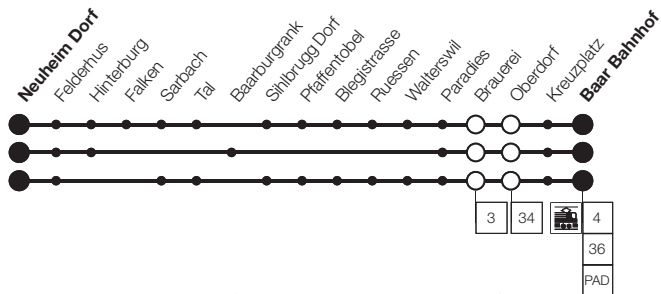

Samstag	5		6-18		19-23		0	1	Nachtexpress N
Baar, Bahnhof	16	46	05	39	05	05	46		
- Rathaus	17	47	06	40	06	06	47		
- Brauerei	19	49	08	42	08	08	49		
- Walterswil	21	–	11	45	11	10	51		
Sihlbrugg, Dorf	25	–	16	50	16	14	55		
Neuheim, Hinterburg	–	54	21	–	21	–	–		
Neuheim, Dorf	32	57	24	56	24	21	02		

Sonn- und Feiertag	6		7-15		16-18		19-23		0
	A				A				
Baar, Bahnhof	05	39	05	05	39	05	05	05	
- Rathaus	06	40	06	06	40	06	06	06	
- Brauerei	08	42	08	08	42	08	08	08	
- Walterswil	11	45	11	11	45	11	10	10	
Sihlbrugg, Dorf	16	50	16	16	50	16	14	14	
Neuheim, Hinterburg	21	–	21	21	–	21	–	–	
Neuheim, Dorf	24	56	24	24	56	24	21	21	

A verkehrt nur am: 20. Juni, 15. Aug., 1. Nov. 2019

N Freitag- und Samstagnacht sowie 31. Dez./1. Jan., 18./19., 21./22. April, 29./30., 30./31. Mai, 9./10. Juni, 31. Juli/1. Aug.; Abfahrt ab Zug Bahnhofplatz 02.00 Uhr