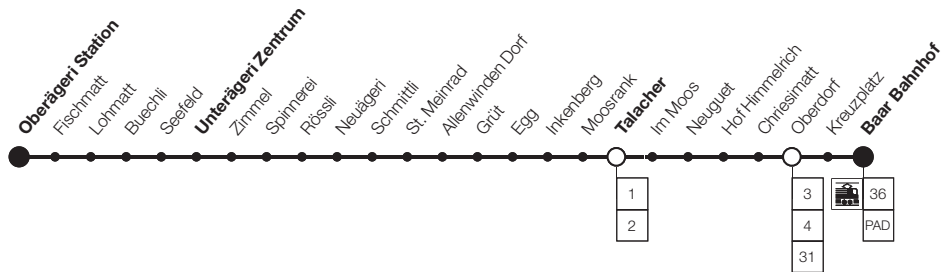

34 (Oberägeri-) Talacher – Baar Bahnhof

Montag - Freitag	5	6		7		8		9-15		16		17		18		19		20		21	
Oberägeri, Station		16	50	16								39									
- Lohmatt		18	52	18								41									
Unterägeri, Zentrum		22	31	56	22	31	02	31			31	02	31	45	02	31	02				
Neuägeri, Post		26	35	00	26	35	06	35			35	06	35	49	06	35	06				
Allenwinden, Dorf		29	38	03	29	38	09	38			38	09	38	52	09	38	09				
Baar, Talacher	46	17	37	46	11	37	46	17	46	17	46	17	46	00	17	46	17	46	17	46	17
- Hof Himmelrich	49	20	40	49	14	40	49	20	49	20	49	20	49	03	20	49	20	49	20	49	20
- Oberdorf	50	21	41	50	15	41	50	21	50	21	50	21	50	04	21	50	21	50	21	50	21
Baar, Bahnhof	54	25	45	54	19	45	54	25	54	25	54	25	54	08	25	54	25	54	25	54	25
→ L 3 nach Zug		26		56	26		56	26	56	26	56	26	56	11	26	56	26	56			
→ L 4 nach Inwil	01	31	46	01	31	46	01	31	01	31	01	31	01	16	31	01	31	04	34	04	34
→ L 4 nach Blickensdorf	00	30	45	00	30	45	00	30	00	30	00	30	00	15	30	00	30	55	25	55	25
→ L 36 nach Steinhausen	02	32	47	02	32	47	02	32	02	32	02	32	02	17	32	02	32	05	35	05	
→ Post nach Hausen		34		04		04		04		04	34	04	34	04	34	04	04	04	04		
→ IR nach Luzern	57		57	57		57	57		57	57		57	57		57	57		57	57		57
→ IR nach Zürich	01		52	01		52	01		01	01		01	01		01	01		01	01		01
→ S1 nach Zug	01	31	47	01	31	47	01	31	01	31	01	31	01	15	31	01	31	01	31	01	31

SBB-Anschlüsse sind gültig bis 8. Juni 2019.

Aktuelle SBB-Anschlüsse ab 9. Juni 2019 finden Sie unter www.sbb.ch