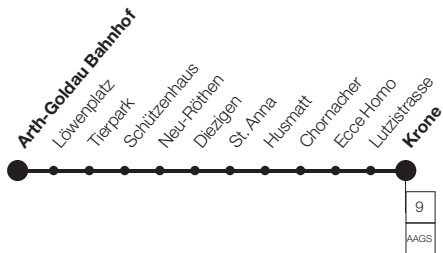

23 Arth-Goldau Bahnhof – Sattel Krone

Montag - Freitag	7		9		12		16-18	
	●	○	●	○	●	○	●	○
Arth-Goldau, Bahnhof	08	13	08	13	08	13	08	13
Goldau, Neu-Röthen	11	16	11	16	11	16	11	16
Steinerberg, St. Anna	14	19	14	19	14	19	14	19
- Chornacher	16	21	16	21	16	21	16	21
Sattel, Ecce Homo	19	24	19	24	19	24	19	24
- Gondelbahn	22	–	22	–	22	–	22	–
Sattel, Krone	25	27	25	27	25	27	25	27
→ L 9 nach Oberägeri		28		28		28		28
→ AAGS nach Schwyz		28		28		28		28
→ AAGS nach Rothenthurm		28		28		28		28

○ verkehrt vom 9. Dezember 2018 – 8. Juni 2019

● verkehrt vom 9. Juni – 14. Dezember 2019