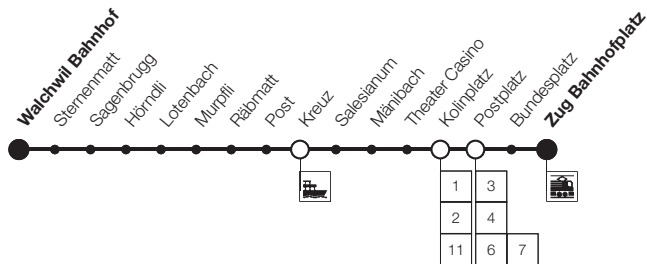

Montag - Freitag	5		6				7			8-15		16			17-18			19		20-23		0-1		
Walchwil, Bahnhof	04	36	00	06	23	36	53	06	23	36	00	30	00	30	45	00	15	30	45	00	30	00	36	00
- Sternematt	-	-	01	-	24	-	54	-	24	-	01	31	01	31	-	01	-	31	-	01	31	01	-	01
- Hörndli	07	39	03	09	26	39	56	09	26	39	03	33	03	33	48	03	18	33	48	03	33	03	39	03
- Lotenbach	-	-	04	-	27	-	57	-	27	-	04	34	04	34	-	04	-	34	-	04	34	04	-	04
Oberwil b. Zug, Post	-	-	09	-	32	-	02	-	32	-	09	39	09	39	-	09	-	39	-	09	39	09	-	09
- Kreuz	13	45	11	15	34	45	04	15	34	11	41	11	41	54	11	24	41	54	11	41	11	45	11	
Zug, Salesianum	14	46	12	16	35	46	05	16	35	12	42	12	42	55	12	25	42	55	12	42	12	46	12	
- Mänibach	-	-	13	-	36	-	06	-	36	-	13	43	13	43	-	13	-	43	-	13	43	13	-	13
- Theater Casino	15	47	14	17	37	47	07	17	37	14	44	14	44	56	14	26	44	56	14	44	14	47	14	
- Kolinplatz	-	-	14	-	37	-	07	-	37	-	14	44	14	44	-	14	-	44	-	14	44	14	-	14
- Postplatz	18	50	16	20	39	50	09	20	39	16	46	16	46	59	16	29	46	59	16	46	16	50	16	
- Bundesplatz	-	-	17	-	40	-	10	-	40	-	17	47	17	47	-	17	-	47	-	17	47	17	-	17
Zug, Bahnhofplatz	21	53	20	23	43	53	13	23	43	20	50	20	50	02	20	32	50	02	20	50	20	53	20	

Gültig ab 9. Juni