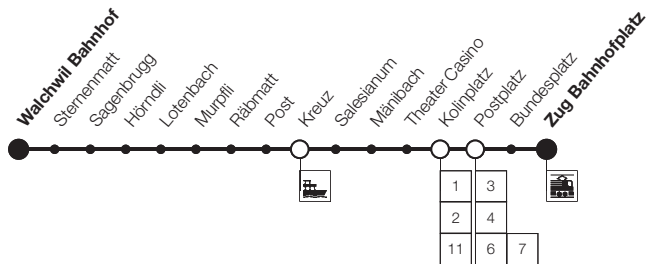

Montag - Freitag	5	6	7	8	9-10	11-14	15	16-17	18-19	20	21-23	0	1
<i>Arth-Goldau, Bahnhof ab</i>	38	04 34	04 36			15		15	15				⑤
<i>Arth, Am See</i>	46	12 42	12 44			23		23	23				
<i>Walchwil, Bahnhof an</i>	58	24 54	24 56			35		35	35				
Walchwil, Bahnhof	01	24 54	24 01 31	01 31	01 31	01 35	01 31	01 35	01 35	01 01	01 01	01 01	
- Hörndli	04	27 57	27 04 34	04 34	04 34	04 38	04 34	04 38	04 38	04 04	04 04	04 04	
- Lotenbach	05	28 58	28 05 35	05 35	05 35	05 39	05 35	05 39	05 39	05 05	05 05	05 05	
Oberwil b. Zug, Post	10	33 03 33	10 40	10 40	10 40	10 44	10 40	10 44	10 44	10 10	10 10	10 10	
Zug, Mänibach	14	37 07 37	14 44	14 44	14 44	14 48	14 44	14 48	14 48	14 14	14 14	14 14	
- Kolinplatz	15	38 08 38	15 45	15 45	15 45	15 49	15 45	15 49	15 49	15 15	15 15	15 15	
→ L 1 nach Oberägeri	28	43 13 43	28 58	28 58	28 58	28 58	28 58	28 58	28 58				
→ L 2 nach Menzingen		41 11 41	27				57	27 57	27				
→ L 11 nach Schöneegg	25		25 55	25 55	25 55	25 55	25 55	25 55	25 55				
- Postplatz	17	40 10 40	17 47	17 47	17 51	17 47	17 51	17 51	17 51	17 17	17 17	17 17	
- Bundesplatz	18	41 11 41	18 48	18 48	18 52	18 48	18 52	18 52	18 52	18 18	18 18	18 18	
Zug, Bahnhofplatz	21	44 14 44	21 51	21 51	21 55	21 51	21 55	21 55	21 55	21 21	21 21	21 21	
→ IC/IR nach Zürich	29		31 57	31 57	31		31 57	31	31	31 31			
→ IR nach Luzern	28	28	28 02	28 02	28 02	28 02	28 02	28 02	28 02	28 28	28 28	35	

⑤ verkehrt nur Freitag-/Samstagnacht

SBB-Anschlüsse sind gültig bis 8. Juni 2019.

Aktuelle SBB-Anschlüsse ab 9. Juni 2019 finden Sie unter www.sbb.ch

Gültig bis 8. Juni