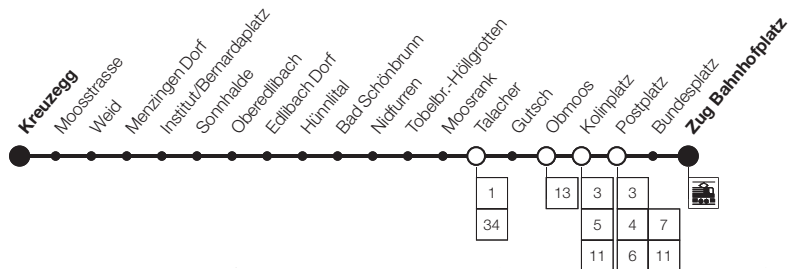

Montag - Freitag	5	6	7		8	9	10	11	12	13	14	15
			S									
Menzingen, Kreuzegg	30	00 19 30 49	00 19 30 37 49	00 19 30	00 19 30	00 30	00 30	00 30	00 30	00 30	00 30	00
- Dorf	33	03 22 33 52	03 22 33 40 52	03 22 33	03 22 33	03 33	03 33	03 33	03 33	03 33	03 33	03
Edlibach, Dorf	37	07 26 37 56	07 26 37 44 56	07 26 37	07 26 37	07 37	07 37	07 37	07 37	07 37	07 37	07
Menzingen, Bad Schönbrunn	39	09 28 39 58	09 28 39 46 58	09 28 39	09 28 39	09 39	09 39	09 39	09 39	09 39	09 39	09
Baar, Talacher	43	13 32 43 02	13 32 43 50	02 13 32 43	02 13 32 43	13 43	13 43	13 43	13 43	13 43	13 43	13
→ L 1 nach Oberägeri		18 49	19 49	04 04	19 34 49	19 49	19 49	19 49	19 49	19 49	19 49	19
→ L 34 nach Baar	46	17 37 46 11	37 46		17 46	17 46	17 46	17 46	17 46	17 46	17 46	17
Zug, Kolinplatz	46	16 35 46 05	16 35 46 53	05 16 35 46	05 16 35 46	16 46	16 46	16 46	16 46	16 46	16 46	16
→ L 3 nach Oberwil	55	25 40 55 10	25 40 55		10 25 40 55	25 55	25 55	25 55	25 55	25 55	25 55	25
→ L 11 nach Schöneegg	55	25 40 55 10	25 40 55		10 25 40 55	25 55	25 55	25 55	25 55	25 55	25 55	25
- Postplatz	48	18 37 48 07	18 37 48 55	07 18 37 48	07 18 37 48	18 48	18 48	18 48	18 48	18 48	18 48	18
→ L 6 nach Steinhausen	52	22 37 52 07	22 37 52		07 22 37 52	22 52	22 52	22 52	22 52	22 52	22 52	22
- Bundesplatz	49	19 38 49 08	19 38 49 56	08 19 38 49	08 19 38 49	19 49	19 49	19 49	19 49	19 49	19 49	19
Zug, Bahnhofplatz	52	22 41 52 11	22 41 52 59	11 22 41 52	11 22 41 52	22 52	22 52	22 52	22 52	22 52	22 52	22
→ IC/IR nach Zürich	58	29 57 57 29	29 57 57		29 29 57 57	31 57	29 57	31 57	29 57	31 57	29 57	31
→ IR nach Luzern	02	28 02	28 02		28 28 02	28 02	28 02	28 02	28 02	28 02	28 02	28
→ IC/IR nach Goldau		31 31	31 00 00		31 31 31	00 31		31	31	31	31	31
→ S2 nach Goldau		05 05	05 05		05 05 05	05	05	05	05	05	05	05

S verkehrt nur während den Schulzeiten

SBB-Anschlüsse sind gültig bis 8. Juni 2019.

Aktuelle SBB-Anschlüsse ab 9. Juni 2019 finden Sie unter www.sbb.ch