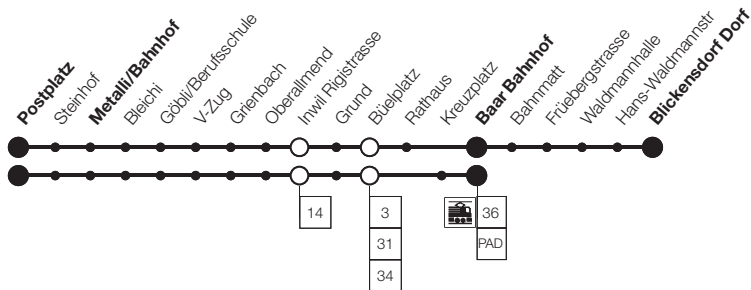

SBB-Anschlüsse sind gültig bis 8. Juni 2019.

Aktuelle SBB-Anschlüsse ab 9. Juni 2019 finden Sie unter [www.sbb.ch](http://www.sbb.ch)

Samstag	17		18		19		20		21-23		0		1		Nachtexpress Z			
<b>Oberwil b. Zug, Klinik Zugersee</b>	38	53	08	23	38	53	08	23	38	53	23	53	23	53				
- Widenstrasse	-	55	-	25	-	55	-	25	-	55	25	55	25	55		25	52	
Zug, Mänibach	43	58	13	28	43	58	13	28	43	58	28	58	28	58		28	55	
- Kolinplatz	45	00	15	30	45	00	15	30	45	00	30	00	30	00		30	57	
→ L 1 nach Oberägeri	58	13	28	43	58	13	28	43			13	43	13	43				
→ L 2 nach Menzingen		11		41		11		41			11	41	11	41				
→ L 11 nach Schönegg	55	10	25	40	55	10	25	40	55	10	38	08	38	08		40		
→ L 13 nach Obersack		08		38		08		38			08	38	08	38		08	40	
- Postplatz	46	01	16	31	46	01	16	31	46	01	31	01	31	01		31	58	
<b>Zug, Metalli/Bahnhof</b>	<b>an</b>	51	06	21	36	51	06	21	36	51	04	34	04	34		04	34	01
→ L 4 nach Inwil		57	12	27	42	57	12	27	40		10	40	10	40		10	40	
→ L 6 nach Steinhausen		56	11	26	41	56	11	26	41	56	09	39	09	39		09	39	
→ L 11 St. Johannes		53	08	23	38	53	06	21	36	51	06	36	06	36		06	38	
→ IR nach Zürich		57		31		57		31		57								
→ IR nach Luzern		02		28		02		28		02								
→ S1 nach Cham		06		36		06		36										
<b>Zug, Metalli/Bahnhof</b>	<b>ab</b>	53	08	23	38	53	08	23	38		08	38	08	38	08	38		
Baar, Stadtgrenze		56	11	26	41	56	11	26	41		10	40	10	40	10	40		
Baar, Bahnhof		01	16	31	46	01	16	31	46		14	44	14	44	14	44		
→ L 34 nach Talacher		04		32		04		32										
→ L 36 nach Steinhausen		05		35		05		35										
- Oberdorf		02	17	32	47	02	17	32	47		15	45	15	45	15	45		
<b>Baar, Lättich</b>		07	22	37	52	07	22	37	52		19	49	19	49	19	49		

N Freitag- und Samstagnacht sowie 31. Dez./1. Jan.,  
 18./19., 21./22. April, 29./30., 30./31. Mai, 9./10. Juni, 31. Juli/1. Aug.;  
 Abfahrt ab Zug Bahnhofplatz 02.00 Uhr

SBB-Anschlüsse sind gültig bis 8. Juni 2019.  
 Aktuelle SBB-Anschlüsse ab 9. Juni 2019 finden Sie unter [www.sbb.ch](http://www.sbb.ch)