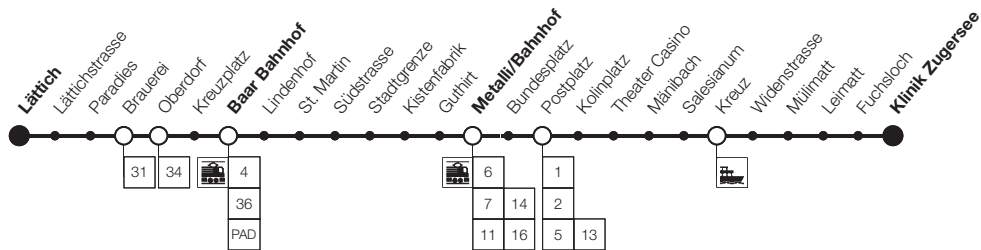

# Linien

3

4

14

- 3** Baar Lättlich – Zug – Oberwil bei Zug
- 4** Zug – Inwil – Baar Bahnhof – Blickensdorf
- 14** Baar – (Inwil – Arbach – Zug Metall/Bhf – Gimenen

# Baar Lättich – Zug – Oberwil bei Zug

Montag - Freitag	5	6	7	8	9	10
<b>Baar, Lättich</b>	32	02 17 32 47	02 17 32 47	02 17 32 47	02 17 32 47	02 17
- Oberdorf	34	04 19 34 49	04 19 34 49	04 19 34 49	04 19 34 49	04 19
<b>Baar, Bahnhof</b> an	38	08 23 38 53	08 23 38 53	08 23 38 53	08 23 38 53	08 23
→ IR nach Zürich			01	01	01	01
→ IR nach Luzern			57	57	57	57
→ S1 nach Cham		15 31 47	01 15 31 47	01 15 31 47	01 15 31 47	01 15 31
<b>Baar, Bahnhof</b> ab	41	11 26 41 56	11 26 41 56	11 26 41 56	11 26 41 56	11 26
- Stadtgrenze	44	14 29 44 59	14 29 44 59	14 29 44 59	14 29 44 59	14 29
<b>Zug, Metalli/Bahnhof</b> an	50	20 35 50 05	20 35 50 05	20 35 50 05	20 35 50 05	20 35
→ L 6 nach Steinhausen	56	26 41 56 11	26 41 56 11	26 41 56 11	26 41 56 11	26 41
→ L 11 nach Schönenegg	52	22 37 52 07	22 37 52 07	22 37 52 07	22 37 52 07	22 37
→ L 11 nach St. Johannes		23 38 53 08	23 38 53 08	23 38 53 08	23 38 53 08	23 38
→ IR nach Zürich		31 57	31 57	31 57	31 57	31
→ IR nach Luzern	02	28 02	28 02	28 02	28 02	28
→ IC/IR nach Goldau		31	31	00 31	31	00 31
<b>Zug, Metalli/Bahnhof</b> ab	22 52	07 22 37 52	07 22 37 52	07 22 37 52	07 22 37 52	07 22 37
- Bundesplatz	23 53	08 23 38 53	08 23 38 53	08 23 38 53	08 23 38 53	08 23 38
- Postplatz	24 54	09 24 39 54	09 24 39 54	09 24 39 54	09 24 39 54	09 24 39
→ L 1 nach Oberägeri	57	12 27 42 57	12 27 42 57	12 27 42 57	12 27 42 57	12 27 42
→ L 2 nach Menzingen	56	10 40 56	10 26 40 56	10 26 40 56	10 40	10 40
→ L 13 nach Obersack		12 27 42 57	12 27 42 57	12 27 42 57	12 27 42 57	12 27 42
- Mänibach	26 56	11 26 41 56	11 26 41 56	11 26 41 56	11 26 41 56	11 26 41
Oberwil b. Zug, Widenstrasse	30 00	15 30 45 00	15 30 45 00	15 30 45 00	15 30 45 00	15 30 45
<b>Oberwil b. Zug, Klinik Zugersee</b>	34 04	19 34 49 04	19 34 49 04	19 34 49 04	19 34 49 04	19 34 49