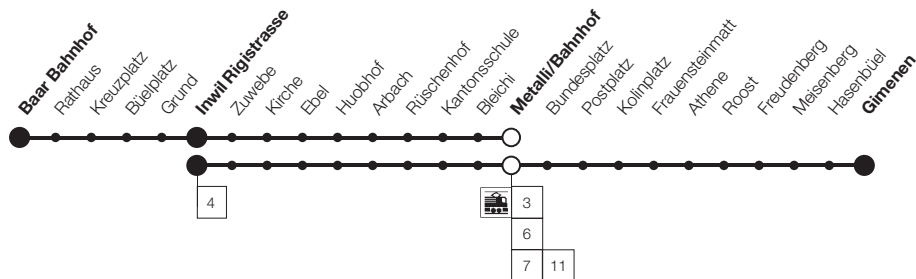

SBB-Anschlüsse sind gültig bis 8. Juni 2019.

Aktuelle SBB-Anschlüsse ab 9. Juni 2019 finden Sie unter [www.sbb.ch](http://www.sbb.ch)

Sonn- und Feiertag	5	6	7	8	9-16	17	18-19	20-22	23	0
	A		U	U	U	U	U			
<i>Baar, Bahnhof</i>			04	04	04	04	04			
<i>- Rathaus</i>			05	05	05	05	05			
<i>Inwil bei Baar, Rigistrasse</i>			09	09	09	09	09			
<b>Inwil bei Baar, Rigistrasse</b>	44	14 44	14 44	14 44	14 44	14 44	14 44	14 44	14 44	14
Zug, Grienbach	45	15 45	15 45	15 45	15 45	15 45	15 45	15 45	15 45	15
- Göbli/Berufsschule	47	17 47	17 47	17 47	17 47	17 47	17 47	17 47	17 47	17
<b>Zug, Metalli/Bahnhof</b>	52	22 52	22 52	22 52	22 52	22 52	22 52	22 52	22 52	22
→ L 3 nach Oberwil	07	37 07	37 07	37 07	37 07	37 07	37 07	37 07	37 07	07
→ L 11 nach Schöneegg	05	35 05	35 05	24 54	24 54	24 05	35 05	35 05	35 05	05
→ IR nach Zürich		31 57	31 57	31 57	31 57	31 57	31 57	31 57	31 57	31 57
→ IR nach Luzern	02	28 02	28 02	28 02	28 02	28 02	28 02	28 02	28 02	02
- Bundesplatz	54	24 54	24 54	24 54	24 54	24 54	24 54	24 54	24 54	24
→ L 1 nach Oberägeri	10	40 10	40 10	40 10	40 10	40 10	40 10	40 10	40 10	10
→ L 2 nach Menzingen	08	38 08	38 08	38 08	38 08	38 08	38 08	38 08	38 08	08
→ L 13 nach Obersack		41 11	41 11	41 11	41 11	41 06	36 06	36 06	36 06	
<b>Zug, Postplatz</b>	56	26 56	26 56	26 56	26 56	26 56	26 56	26 56	26 56	26

A verkehrt nur am: 20. Juni, 15. Aug., 1. Nov. 2019

U Mit Linie 14 bis Inwil und umsteigen Richtung Zug, Postplatz

SBB-Anschlüsse sind gültig bis 8. Juni 2019.

Aktuelle SBB-Anschlüsse ab 9. Juni 2019 finden Sie unter [www.sbb.ch](http://www.sbb.ch)