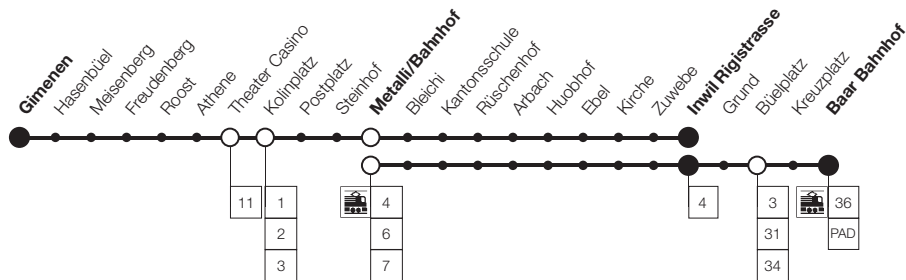

Sonn- und Feiertag	7	8-17	18-19
Baar, Bahnhof	04	04	04
- Rathaus	05	05	05
Inwil bei Baar, Rigistrasse	09	09	09
- Ebel	12	12	12
Baar, Arbach	14	14	14
Zug, Kantonsschule	16	16	16
Metalli/Bahnhof	20	20	20
→ L 11 nach Schöneck		24	35
→ IC/IR nach Zürich	31	31	31
→ IR nach Luzern	28	28	28
→ IC/IR nach Goldau	31	31	31

SBB-Anschlüsse sind gültig bis 8. Juni 2019.

Aktuelle SBB-Anschlüsse ab 9. Juni 2019 finden Sie unter www.sbb.ch