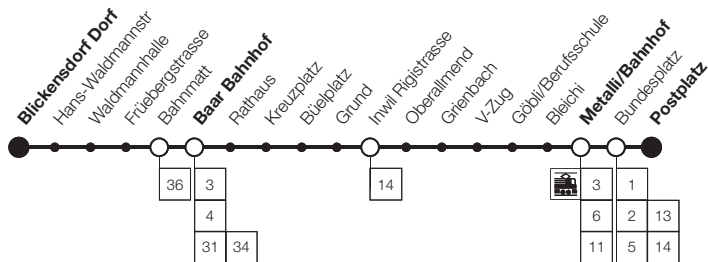

Blickensdorf – Baar Bahnhof – Inwil – Zug

Montag - Freitag	5				6				7				8				9-14				15				16								
Blickensdorf, Dorf	47	07	22	37	52	07	22	37	52	07	22	37	52	07	22	37	52	07	22	37	52	07	22	37	52	07	22	37	52	07	22	37	52
Früebergstrasse	48	08	23	38	53	08	23	38	53	08	23	38	53	08	23	38	53	08	23	38	53	08	23	38	53	08	23	38	53	08	23	38	53
Baar, Bahnhof an	53	13	28	43	58	13	28	43	58	13	28	43	58	13	28	43	58	13	28	43	58	13	28	43	58	13	28	43	58	13	28	43	58
→ L 31 nach Neuheim	01	16	32			01	16	32			01	16				05					05					05							
→ L 34 nach Talacher		20		47	04		32		04			32		04			32		04			32		04			32		04				
→ IR nach Zürich	01			52	01				52	01				01					01					01					01				
→ S1 nach Zug	01	15	31	47		01	15	31	47		01	15	31	47		01	15	31	47		01	15	31	47		01	15	31	47				
Baar, Bahnhof ab	38	01	16	31	46	01	16	31	46	01	01	16	31	46	01	01	16	31	46	01	01	16	31	46	01	01	16	31	46	01			
- Kreuzplatz	39	02	17	32	47	02	17	32	47	02	02	17	32	47	02	02	17	32	47	02	02	17	32	47	02	02	17	32	47	02			
- Büelplatz	41	04	19	34	49	04	19	34	49	04	04	19	34	49	04	04	19	34	49	04	04	19	34	49	04	04	19	34	49	04			
Inwil bei Baar, Rigistrasse	43	06	21	36	51	06	21	36	51	06	06	21	36	51	06	06	21	36	51	06	06	21	36	51	06	06	21	36	51	06			
→ L 14 nach Arbach			33		03		33		03			33		03			33		03			33		03			33		03				
Zug, Grienbach	45	08	23	38	53	08	23	38	53	08	08	23	38	53	08	08	23	38	53	08	08	23	38	53	08	08	23	38	53	08			
- Göbli/Berufsschule	47	10	25	40	55	10	25	40	55	10	10	25	40	55	10	10	25	40	55	10	10	25	40	55	10	10	25	40	55	10			
Zug, Metalli/Bahnhof	51	15	30	45	00	15	30	45	00	15	15	30	45	00	15	15	30	45	00	15	15	30	45	00	15	15	30	45	00	15			
→ L 3 nach Oberwil	52	22	37	52	07	22	37	52	07	22	22	37	52	07	22	22	37	52	07	22	22	37	52	07	22	22	37	52	07	22			
→ L 11 nach Schöneegg	52	22	37	52	07	22	37	52	07	22	22	37	52	07	22	22	37	52	07	22	22	37	52	07	22	22	37	52	07	22			
→ IR nach Zürich		31		57			31		57			31		57			31		57			31		57			31		57				
→ IR nach Luzern	02	28		02	28		02	28		02	28		02	28		02	28		02	28		02	28		02	28		02	28				
- Bundesplatz	53	17	32	47	02	17	32	47	02	17	17	32	47	02	17	17	32	47	02	17	17	32	47	02	17	17	32	47	02	17			
→ L 1 nach Oberägeri	55	25	36	55	06	25	36	55	06	25	25	36	55	06	25	10	25	40	55	10	10	25	40	55	10	10	25	40	55	10			
→ L 2 nach Menzingen	54	38	38	54	08	24	38	54	08	24	38	08	38	38	08	08	38	38	08	08	08	38	38	54	08	08	24	38	54	08			
→ L 13 nach Obersack	11	26	41	56	11	26	41	56	11	26	41	56	11	26	41	11	26	41	56	11	11	26	41	56	11	11	26	41	56	11			
Zug, Postplatz	55	19	34	49	04	19	34	49	04	19	34	49	04	19	34	49	04	19	34	49	04	19	34	49	04	19	34	49	04				

SBB-Anschlüsse sind gültig bis 8. Juni 2019.
Aktuelle SBB-Anschlüsse ab 9. Juni 2019 finden Sie unter www.sbb.ch