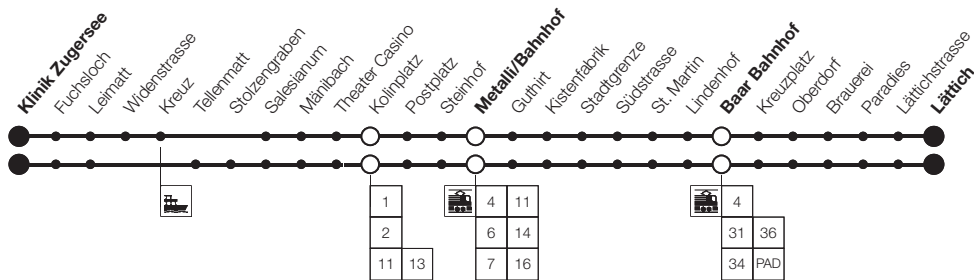

3 Oberwil bei Zug – Zug – Baar Lättich

Montag - Freitag	5				6				7				8				9-14				15				16-17	
Oberwil b. Zug, Klinik Zugersee	38				08 23 38 53				08 23 38 53				08 23 38 53				08 23 38 53				08 23 38 53				08	
- Widenstrasse	40				– 25 – 55				– 25 – 55				– 25 – 55				– 25 – 55				– 25 – 55				–	
Zug, Mänibach	43				13 28 43 58				13 28 43 58				13 28 43 58				13 28 43 58				13 28 43 58				13	
- Kolinplatz	45				15 30 45 00				15 30 45 00				15 30 45 00				15 30 45 00				15 30 45 00				15	
→ L 1 nach Oberägeri	58				28 43 58 13				28 43 58 13				28 43 58 13				28 43 58 13				28 43 58 13				28	
→ L 2 nach Menzingen	57				41 57 11 27				41 57 11 27				41 57 11 27				41 57 11 27				41 57 11 27				27	
→ L 11 nach Schöneegg	55				25 40 55 10				25 40 55 10				25 40 55 10				25 40 55 10				25 40 55 10				25	
→ L 13 nach Obersack					28 43 58 13				28 43 58 13				28 43 58 13				28 43 58 13				28 43 58 13				28	
- Postplatz	18 33 46				01 16 31 46				01 16 31 46				01 16 31 46				01 16 31 46				01 16 31 46				01 16	
Zug, Metalli/Bahnhof an	21 36 51				06 21 36 51				06 21 36 51				06 21 36 51				06 21 36 51				06 21 36 51				06 21	
→ L 4 nach Inwil	42 57				12 27 42 57				12 27 42 57				12 27 42 57				12 27 42 57				12 27 42 57				12 27	
→ L 6 nach Steinhausen	56				11 26 41 56				11 26 41 56				11 26 41 56				11 26 41 56				11 26 41 56				11 26	
→ L 11 St. Johannes					23 23 38 53				08 23 38 53				08 23 38 53				08 23 38 53				08 23 38 53				08 23	
→ IR nach Zürich					31 57				31 57				31 57				31 57				31 57				31	
→ IR nach Luzern	02				28 02				28 02				28 02				28 02				28 02				28	
→ S1 nach Cham	36 06				36 06				36 06				36 06				36 06				36 06				36	
Zug, Metalli/Bahnhof ab	21 38 53				08 23 38 53				08 23 38 53				08 23 38 53				08 23 38 53				08 23 38 53				08 23	
Baar, Stadtgrenze	23 40 56				11 26 41 56				11 26 41 56				11 26 41 56				11 26 41 56				11 26 41 56				11 26	
Baar, Bahnhof	27 44				01 16 31 46				01 16 31 46				01 16 31 46				01 16 31 46				01 16 31 46				01 16 31	
→ L 34 nach Talacher	32				04 20 47 04				32 04				32 04				32 04				32 04				32	
→ L 36 nach Steinhausen	47				02 17 32 47				02 17 32 47				02 17 32 47				02 17 32 47				02 17 32 47				02 17 32	
- Oberdorf	28 45				02 17 32 47				02 17 32 47				02 17 32 47				02 17 32 47				02 17 32 47				02 17 32	
Baar, Lättich	32 49				07 22 37 52				07 22 37 52				07 22 37 52				07 22 37 52				07 22 37 52				07 22 37	

SBB-Anschlüsse sind gültig bis 8. Juni 2019.

Aktuelle SBB-Anschlüsse ab 9. Juni 2019 finden Sie unter www.sbb.ch