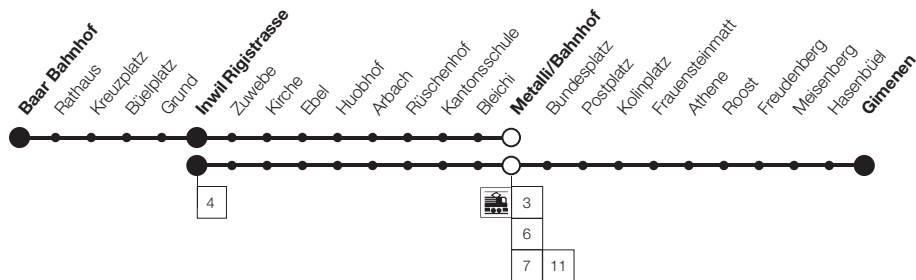

Sonn- und Feiertag	7	8	9-19	20
Zug, Metalli/Bahnhof	39	39	39	
- Kantonsschule	42	42	42	
Baar, Arbach	44	44	44	
Inwil bei Baar, Ebel	45	45	45	
- Rigistrasse	50	50	50	
Baar, Kreuzplatz	53	53	53	
Baar, Bahnhof	56	56	56	
→ L 31 nach Neuheim	05	05	05	
→ L 34 nach Talacher	04	04	04	
→ L 36 nach Steinhausen		05	05	
→ IR nach Zürich	01	01	01	
→ S1 nach Zug	01	01	01	

SBB-Anschlüsse sind gültig bis 8. Juni 2019.

Aktuelle SBB-Anschlüsse ab 9. Juni 2019 finden Sie unter www.sbb.ch