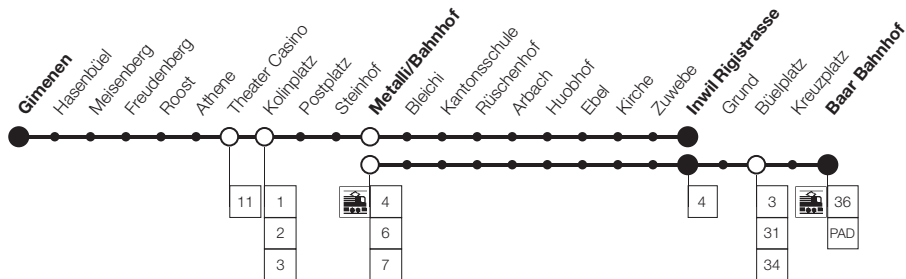

Montag - Freitag	6	7	8	9	10	11-14	15	16	17	18	19	20	21	
Zug, Gimenen	35	05 35	05 35	05 35	05 35	05 35	05 35	05 35	05 35	05 35	05 35	05 35	05 35	
- Roost	37	07 37	07 37	07 37	07 37	07 37	07 37	07 37	07 37	07 37	07 37	07 37	07 37	
- Athene	38	08 38	08 38	08 38	08 38	08 38	08 38	08 38	08 38	08 38	08 38	08 38	08 38	
- Postplatz	42	12 42	12 42	12 42	12 42	12 42	12 42	12 42	12 42	12 42	12 42	12 42	12 42	
Zug, Metalli/Bahnhof	16	46	16	46	16	46	16	46	16	46	16	46	16	44
→ L 3 nach Baar	53	23 53	23 53	23 53	23 53	23 53	23 53	23 53	23 53	23 53	23 53	23 53	23	
→ L 6 nach Steinhausen	56	26 56	26 56	26 56	26 56	26 56	26 56	26 56	26 56	26 56	26 56	26 56	26 56	
→ L 11 nach St. Johannes	53	23 53	23 53	23 53	23 53	23 53	23 53	23 53	23 53	23 53	23 53	23 53	21 51	
→ IC/IR nach Zürich	57	31 57	31 57	31 57	31 57	31 57	31 57	31 57	31 57	31 57	31 57	31 57	31 57	31 57
→ IR nach Luzern	02	28 02	28 02	28 02	28 02	28 02	28 02	28 02	28 02	28 02	28 02	28 02	28 02	28 02
→ IC/IR nach Goldau		31 00	31 00	31 00	31 00	31 00	31 00	31 00	31 00	31 00	31 00	31 00	31 00	31 00
- Kantonsschule	19	49	19	49	19	49	19	49	19	49	19	49	19	49
Baar, Arbach	21	51	21	51	21	51	21	51	21	51	21	51	21	51
Inwil bei Baar, Ebel	22	52	22	52	22	52	22	52	22	52	22	52	22	52
Inwil bei Baar, Rigistrasse	27	57	27	57	27	57	27	57	27	57	27	57	27	57
→ L 4 nach Baar	35	05 35	05 35	05 35	05 35	05 35	05 35	05 35	05 35	05 35	05 35	05 35	05 35	

SBB-Anschlüsse sind gültig bis 8. Juni 2019.

Aktuelle SBB-Anschlüsse ab 9. Juni 2019 finden Sie unter www.sbb.ch