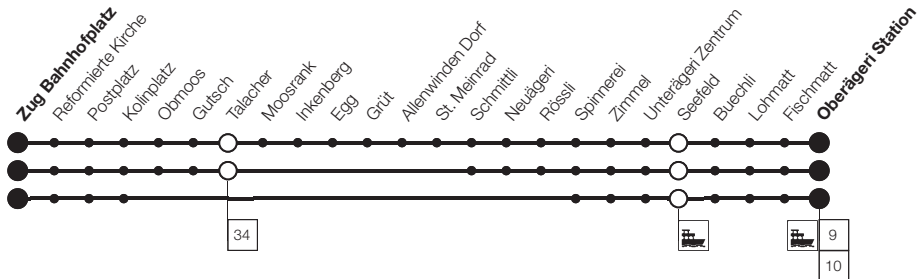

An der Aa 6, 6300 Zug

Telefon 041 728 58 60

www.zvb.ch

* Sonntagsfahrplan

1 Zug Bahnhofplatz – Oberägeri

Montag - Freitag	5					6					7					8					9-10					11									
	SB					SB					SB					SB																			
Zug, Bahnhofplatz	55	10	25	36	40	55	06	10	25	36	40	55	06	10	25	36	40	55	10	25	40	55	10	25	40	55	10	25	40	55	10	25	40	55	
- Postplatz	57	12	27	38	42	57	08	12	27	38	42	57	08	12	27	38	42	57	12	27	42	57	12	27	42	57	12	27	42	57	12	27	42	57	
Baar, Talacher	03	18	33	-	49	03	-	19	33	-	49	04	-	19	34	-	49	04	19	34	49	04	19	34	49	04	19	34	49	04	19	34	49	04	
Allenwinden, Dorf	08	23	38	-	55	08	-	25	38	-	55	-	-	25	-	-	55	-	25	-	55	-	25	-	55	-	25	40	-	55	-	25	40	-	55
Neuägeri, Schmittli	10	25	40	-	57	10	-	27	40	-	57	09	-	27	39	-	57	09	27	39	57	09	27	39	57	09	27	42	-	57	09	27	42	-	57
Unterägeri, Zentrum	15	30	45	52	03	15	22	33	45	52	03	15	22	33	45	52	03	15	33	45	03	15	33	45	03	15	33	48	03	15	33	48	03		
Oberägeri, Station	20	35	50	58	10	20	28	40	50	58	10	22	28	40	52	58	10	22	40	52	10	22	40	52	10	22	40	55	10	22	40	55	10		
→ L 9 nach Sattel	20				11				52					52		11				52	11				52	11				52	11				
→ L 10 nach Raten	24	39	59	59	24	41			14					14		14				14	14				14	14				14	14				

SB Schnellbus, bedient alle Haltestellen Zug Bhf bis Kolinplatz und ab Spinnerei

Zug Bahnhofplatz – Oberägeri

Montag - Freitag	11		12		13		14		15		16		17-18		
											SB	SB	SB		
Zug, Bahnhofplatz	40	55	10	25	40	55	10	25	40	55	10	25	40	55	06
- Postplatz	42	57	12	27	42	57	12	27	42	57	12	27	42	57	08
Baar, Talacher	49	04	19	34	49	04	19	34	49	04	19	34	49	04	-
Allenwinden, Dorf	55	10	25	40	55	10	25	-	55	-	25	-	55	-	25
Neuägeri, Schmittli	57	12	27	42	57	12	27	39	57	09	27	39	57	09	27
Unterägeri, Zentrum	03	18	33	48	03	18	33	45	03	15	33	45	03	15	22
Oberägeri, Station	10	25	40	55	10	25	40	52	10	22	40	52	10	22	40
→ L 9 nach Sattel				11		52	11		52	11		52	11		11
→ L 10 nach Raten	14	44	14		14			14	44	14	44	14		14	