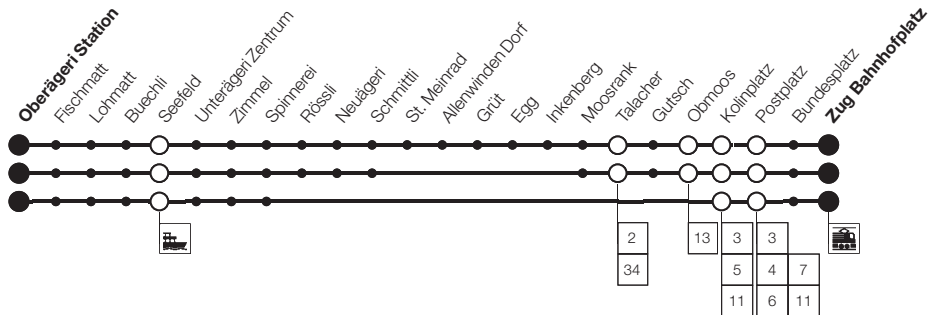

1 Oberägeri – Zug Bahnhofplatz

Oberägeri – Zug Bahnhofplatz

Montag - Freitag	5				6				7				8				9								
					SB				SB				SB												
Oberägeri, Station	20	25	45	55	20	28	35	45	55	58	05	20	28	35	50	58	05	20	28	35	50	05			
Unterägeri, Zentrum	25	31	51	01	26	34	41	51	54	01	04	11	26	31	34	41	56	04	11	26	34	41	56	11	
Neuägeri, Schmittli	29	36	56	06	31	-	46	56	59	06	-	16	31	36	-	46	01	-	16	31	-	46	01	16	
Allenwinden, Dorf	31	-	58	-	33	-	48	58	-	-	-	18	33	-	-	48	03	-	-	33	-	-	03	-	
Baar, Talacher	37	42	05	12	40	-	55	05	05	12	-	25	40	42	-	55	10	-	22	40	-	52	10	22	
→ L 2 nach Menzingen				16	46		02			16		32	46	46		02	16		46				16		
→ L 34 nach Baar	46	46	17	17	46		11	11				37	46	46		17			46				17		
Zug, Kolinplatz	41	46	09	16	44	46	59	09	09	16	16	29	44	46	46	59	14	16	26	44	46	56	14	26	
- Postplatz	42	47	10	17	45	47	00	10	10	17	17	30	45	47	47	00	15	17	27	45	47	57	15	27	
→ L 3 nach Baar	46		16		46		01	16	16			31	46			01	16		31	46		01	16	31	
→ L 6 nach Steinhausen	52	52		22	52	52	07			22	22	37	52	52	52	07	22	22	37	52	52	07	22	37	
→ L 11 nach St. Johannes			17	17	47	47	02	17	17	17	17	32	47	47	47	02	17	17	32	47	47	02	17	32	
- Bundesplatz	43	48	11	18	46	48	01	11	11	18	18	31	46	48	48	01	16	18	28	46	48	58	16	28	
Zug, Bahnhofplatz	46	52	15	22	50	52	05	15	15	22	22	35	50	52	52	05	20	22	32	50	52	02	20	32	
→ IC/IR nach Zürich			29	29	57	57	29	29	29	29	29	57	57	57	57	29	29		57	57		29		29	
→ IR nach Luzern	02	02	28	28	02	02	28	28	28	28	28	02	02	02	02	28	28		02	02		28		28	
→ IR/IC nach Goldau			31	31			31	31	31	31	31	00	00	00	00	31	31					31		31	

SB Schnellbus, bedient alle Haltestellen Oberägeri bis Spinnerei und Kolinplatz bis Zug Bhf

SBB-Anschlüsse sind gültig bis 8. Juni 2019.

Aktuelle SBB-Anschlüsse ab 9. Juni 2019 finden Sie unter www.sbb.ch