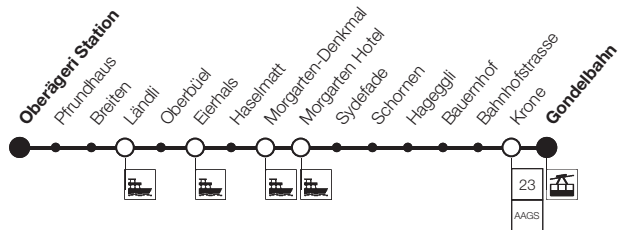

9 Oberägeri – Sattel Gondelbahn

Montag - Freitag	5	6	7	8	9-10	11	12	13	14-18	19	20	21-22	0
													⑤
Oberägeri, Station	38	20	11 52	52	11 52	11 48		11 52	11 52	11	11 06		35
- Ländli	41	23 14	55	55	14 55	14 51		14 55	14 55	14	14 09		▶38
Morgarten, Eierhals	43	25 16	57	58	16 58	16 53		16 58	16 58	16	16 11		▶40
- Hotel	45	27 18	59	00	18 00	18 55		18 00	18 00	18	18 13		▶42
Sattel, Bahnhofstrasse	49	31 22	03		22	22 59		22	22	22			▶46
Sattel, Krone an	53	35 26	07		26	26 03		26	26	26			▶50
→ AAGS nach Schwyz			28		28	28		28	28	28			
→ AAGS nach Rothenthurm			28		28	28		28	28	28			
Sattel, Krone ab	53	35 28	07		28	28 03		28	28	28			▶50
Sattel, Gondelbahn	55	37 30	09		30	30 05		30	30	30			▶52

⑤ verkehrt nur Freitag-/Samstagnacht

▶ nur zum Aussteigen