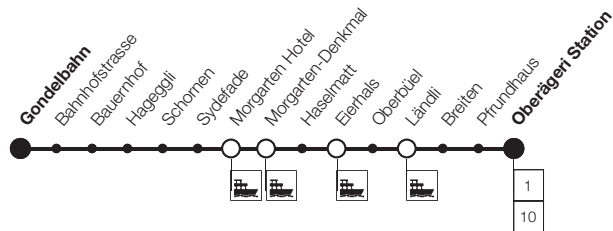

9 Sattel Gondelbahn – Oberägeri

Montag - Freitag	5	6	7	8	9-10	11	12	13	14-19	20	21-22	
Sattel, Gondelbahn	57	37	31	11	31	31	57	31	31			
- Bahnhofstrasse	58	38	32	12	32	32	58	32	32			
Morgarten, Hotel	02	42	36	16	02	36	02	36	02	36	19	14
- Eierhals	06	46	40	20	06	40	06	40	06	40	23	18
Oberägeri, Ländli	08	48	42	22	08	42	08	42	08	42	25	20
Oberägeri, Station	13	53	47	27	13	47	13	47	13	47	29	24
→ L 1 nach Zug	20	55	50	28	50		50		50			
→ L 10 nach Raten					14	14	48	14	14		36