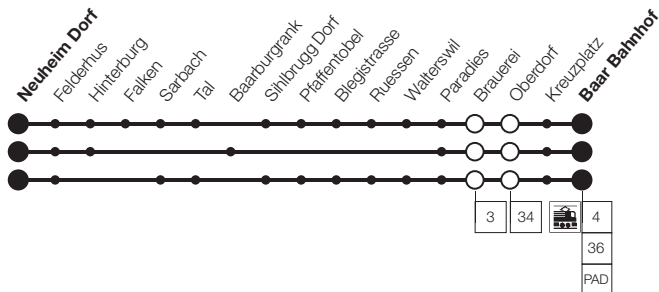

Samstag	5		6-18		19-23		0	1	Nachtexpress Z
Baar, Bahnhof	16	46	05	39	05	05	46		
- Rathaus	17	47	06	40	06	06	47		
- Brauerei	19	49	08	42	08	08	49		
- Walterswil	21	–	11	45	11	10	51		
Sihlbrugg, Dorf	25	–	16	50	16	14	55		
Neuheim, Hinterburg	–	54	21	–	21	–	–		
Neuheim, Post	32	57	24	56	24	21	02		

Sonn- und Feiertag	6		7-15		16-18		19-23		0
	A				A				
Baar, Bahnhof	05	39	05	05	39	05	05	05	
- Rathaus	06	40	06	06	40	06	06	06	
- Brauerei	08	42	08	08	42	08	08	08	
- Walterswil	11	45	11	11	45	11	10	10	
Sihlbrugg, Dorf	16	50	16	16	50	16	14	14	
Neuheim, Hinterburg	21	–	21	21	–	21	–	–	
Neuheim, Dorf	24	56	24	24	56	24	24	21	

A verkehrt nur am: 31. Mai, 15. Aug., 1. Nov. 2018

N Freitag- und Samstagnacht sowie 31. Dez./1. Jan., 29./30. März, 1./2. April, 9./10., 10./11., 20./21. Mai, 31. Juli/1. Aug.; Abfahrt ab Zug Bahnhofplatz 02.00 Uhr