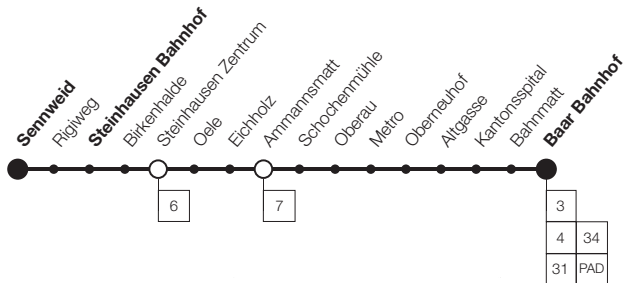

Montag - Freitag	5		6		7		8		9-15		16		17							
Steinhausen, Sennweid	37	52	07	22	37	52	07	22	37	52	07	22	37	52	07	22				
Steinhausen, Bahnhof	39	54	09	24	39	54	09	24	39	54	09	24	39	54	09	24				
- Zentrum	40	55	10	25	40	55	10	25	40	55	10	25	40	55	10	25				
- Eichholz	42	57	12	27	42	57	12	27	42	57	12	27	42	57	12	27				
Zug, Ammansmatt	45	00	15	30	45	00	15	30	45	00	15	30	45	00	15	30				
Baar, Schochenmühle	46	01	16	31	46	01	16	31	46	01	16	31	46	01	16	31				
- Oberneuhof	49	04	19	34	49	04	19	34	49	04	19	34	49	04	19	34				
- Kantonsspital	52	07	22	37	52	07	22	37	52	07	22	37	52	07	22	37				
Baar, Bahnhof	57	12	27	42	57	12	27	42	57	12	27	42	57	12	27	42				
→ L 3 nach Lättich	01	16	31	46	01	16	31	46	01	16	31	46	01	16	31	46				
→ L 4 nach Inwil	01	16	31	46	01	16	31	46	01	16	31	46	01	16	31	46				
→ L 31 nach Neuheim	00	16	32		00	16	32		00	16	39		05	39		05	39			
→ L 34 nach Talacher	04	20		47	04		32		04		32		04	32		04	32			
→ IR nach Zürich	01			52	01			52	01				01				01			
→ S1 nach Zug	01	15	31	47	01	15	31	47	01	15	31	47	01	15	31	47	01	15	31	47