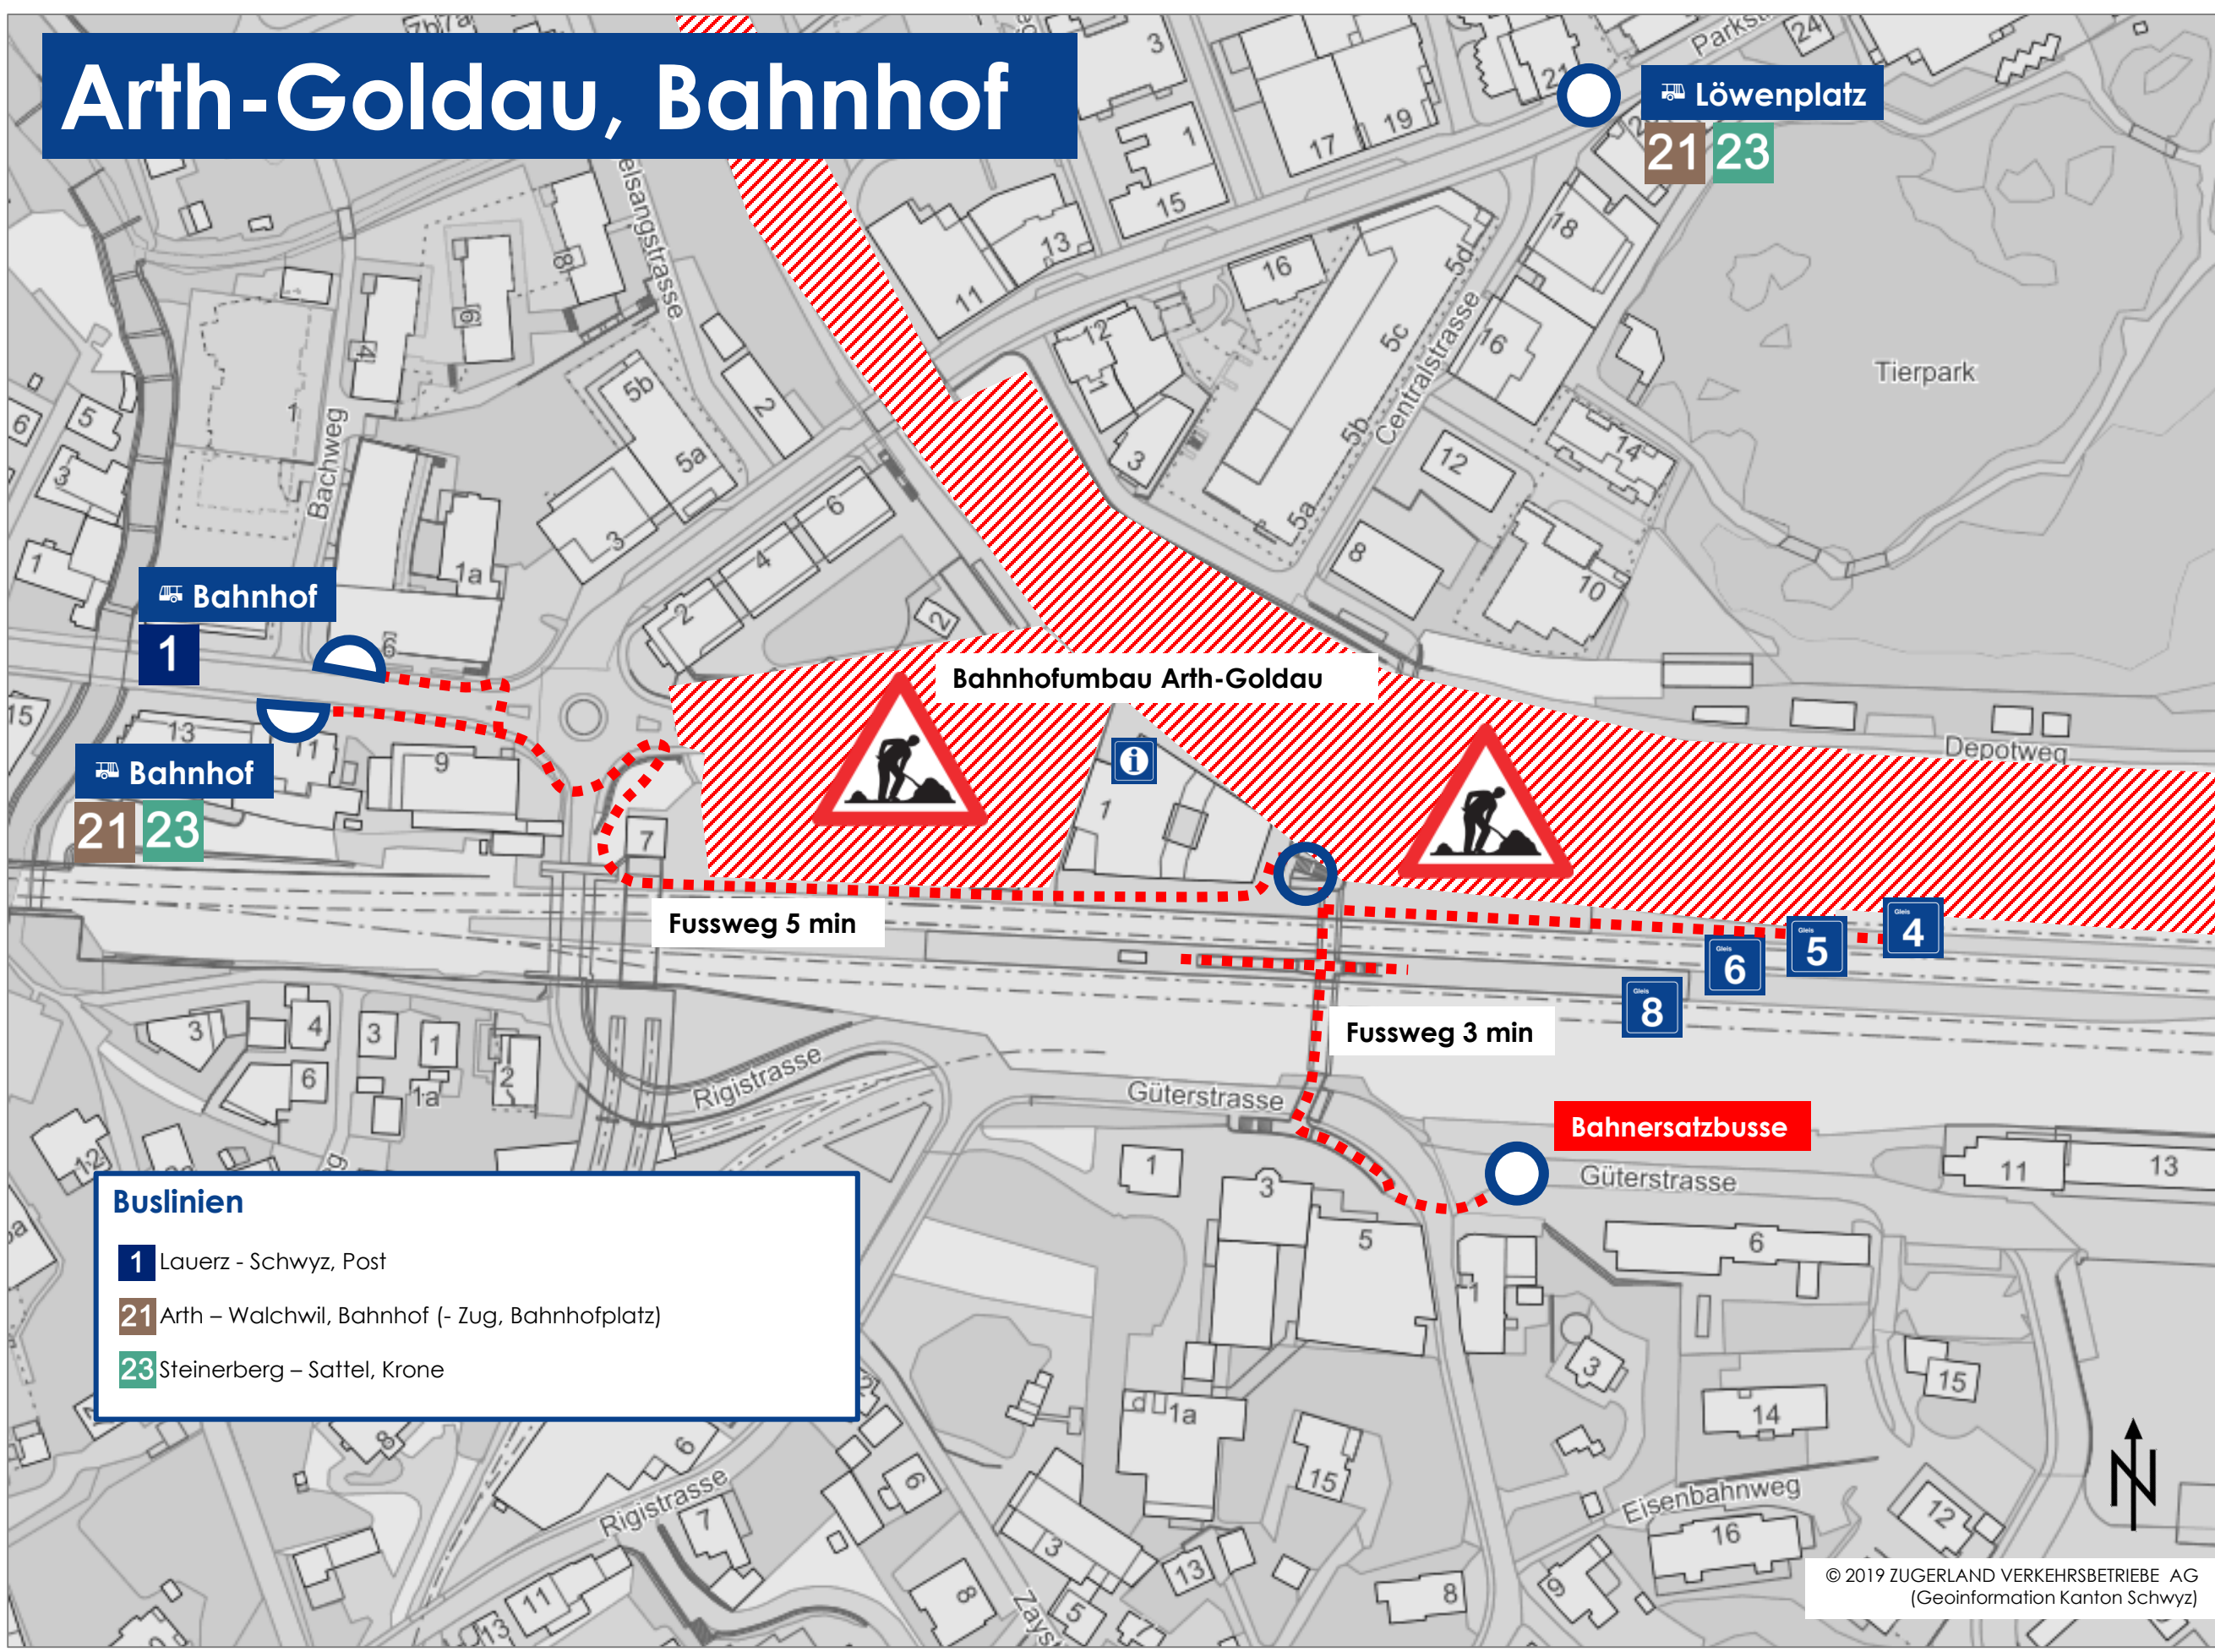

Arth-Goldau, Bahnhof

Löwenplatz
21 23

Bahnhof
1

Bahnhof
21 23

Bahnhofumbau Arth-Goldau

Fussweg 5 min

Fussweg 3 min

Bahnersatzbusse

- Buslinien**
- 1** Lauerz - Schwyz, Post
 - 21** Arth - Walchwil, Bahnhof (- Zug, Bahnhofplatz)
 - 23** Steinerberg - Sattel, Krone