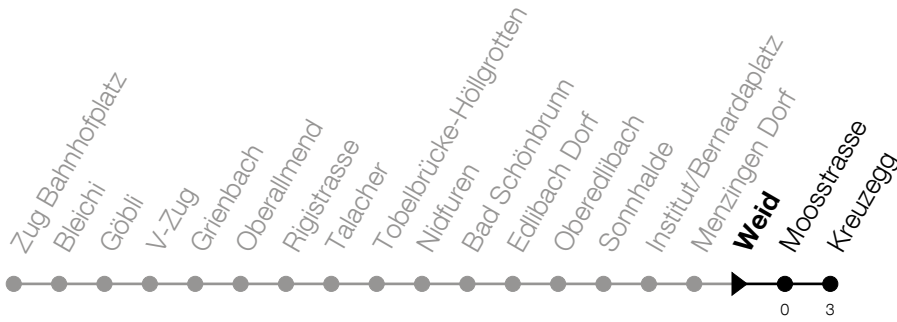

N2**Weid****Richtung Menzingen, Kreuzegg**

Gültig vom 14.12.2025 bis 12.12.2026

h	Nacht Freitag/Samstag	Nacht Samstag/Sonntag	Feiertag
1	24 ^A	24	24 ^B
2	24 ^A	24	24 ^B
3	24 ^A	24	24 ^B

A: Verkehrt zusätzlich in der Nacht 31.12./01.01., 02.04./03.04., 13.05./14.05.

B: Verkehrt in der Nacht 26.12./27.12., 02.01./03.01., 03.04./04.04., 05.04./06.04., 14.05./15.05., 24.05./25.05., 01.08./02.08., 15.08./16.08.

Liniennetzplan
und Informationen
zum Nachtexpress ZVB