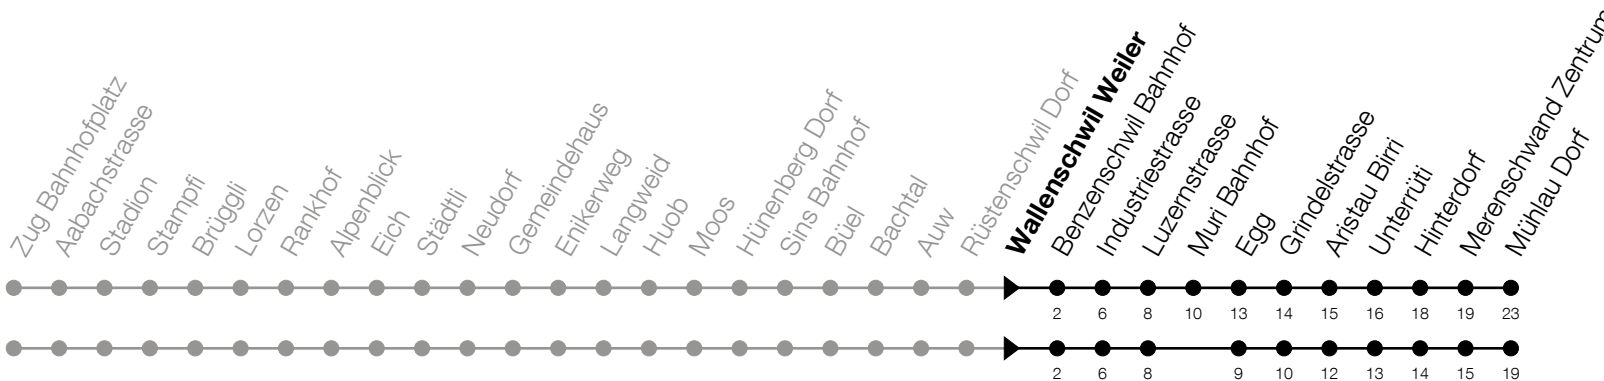

N6

Wallenschwil Weiler Richtung Mühlau, Dorf

Gültig vom 14.12.2025 bis 12.12.2026

h	Nacht Freitag/Samstag	Nacht Samstag/Sonntag	Feiertag
1	37 ^A	37	37 ^B
2	37 ^A ▲	37 [▲]	37 ^B ▲

A: Verkehrt zusätzlich in der Nacht 31.12./01.01., 02.04./03.04., 13.05./14.05.

B: Verkehrt in der Nacht 26.12./27.12., 02.01./03.01., 03.04./04.04., 05.04./06.04., 14.05./15.05., 24.05./25.05., 01.08./02.08., 15.08./16.08.