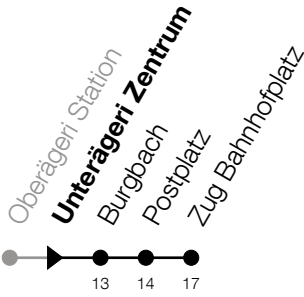

N1

Unterägeri Zentrum Richtung Zug, Bahnhofplatz

Gültig vom 14.12.2025 bis 12.12.2026

h	Nacht Freitag/Samstag	Nacht Samstag/Sonntag	Feiertag
1	34 ^A	34	34 ^B
2	34 ^A	34	34 ^B
3	34 ^A	34	34 ^B

A: Verkehrt zusätzlich in der Nacht 31.12./01.01., 02.04./03.04.,
13.05./14.05.

B: Verkehrt in der Nacht 26.12./27.12., 02.01./03.01., 03.04./04.04.,
05.04./06.04., 14.05./15.05., 24.05./25.05., 01.08./02.08., 15.08./16.08.

Liniennetzplan
und Informationen
zum Nachtexpress ZVB