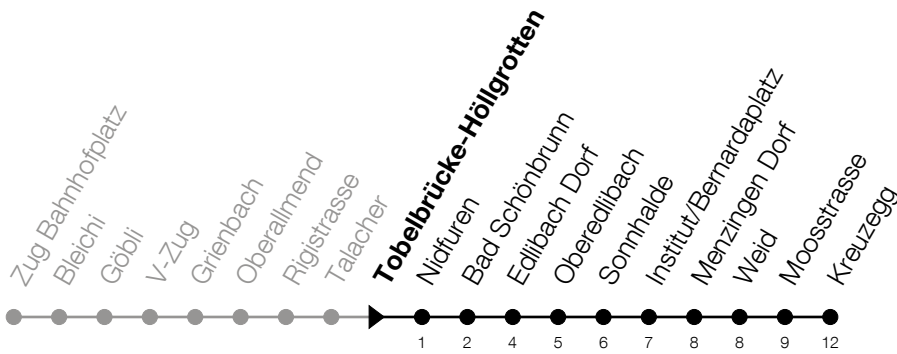

N2

Tobelbrücke-Höllgrotten Richtung Menzingen, Kreuzegg

Gültig vom 14.12.2025 bis 12.12.2026

h	Nacht Freitag/Samstag	Nacht Samstag/Sonntag	Feiertag
1	15 ^A	15	15 ^B
2	15 ^A	15	15 ^B
3	15 ^A	15	15 ^B

A: Verkehrt zusätzlich in der Nacht 31.12./01.01., 02.04./03.04., 13.05./14.05.

B: Verkehrt in der Nacht 26.12./27.12., 02.01./03.01., 03.04./04.04., 05.04./06.04., 14.05./15.05., 24.05./25.05., 01.08./02.08., 15.08./16.08.

Liniennetzplan
und Informationen
zum Nachtexpress ZVB