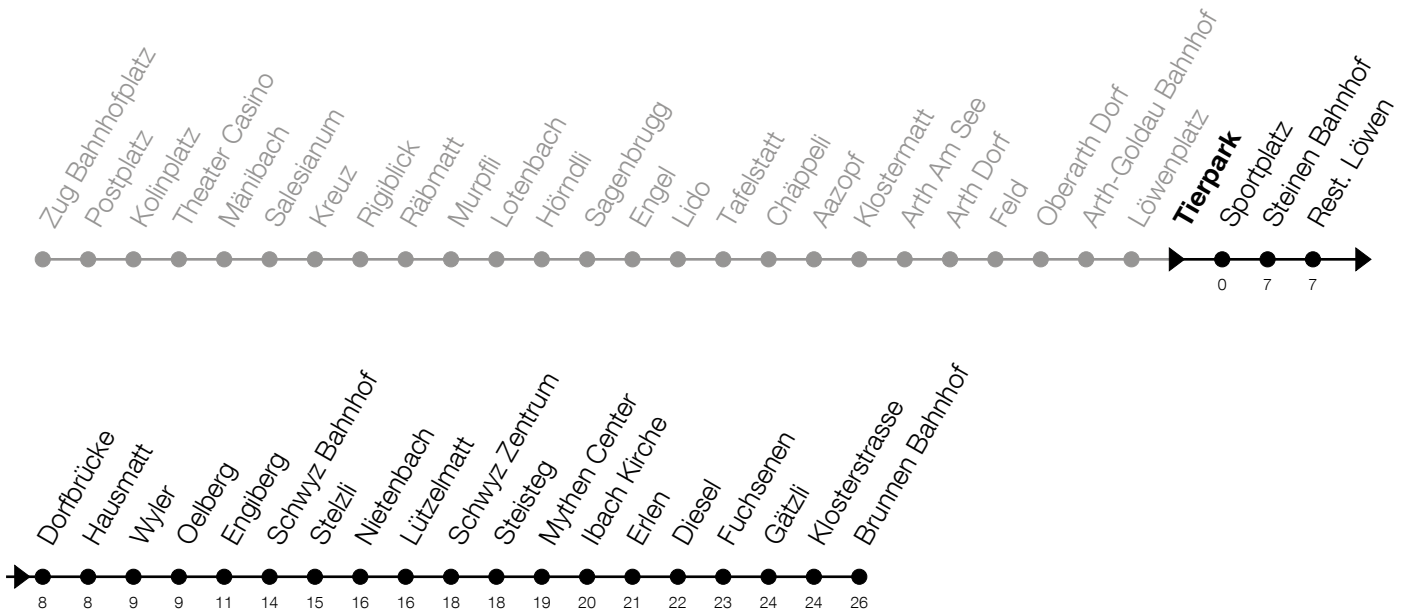

N5**Tierpark****Richtung Brunnen, Bahnhof**

Gültig vom 14.12.2025 bis 12.12.2026

h	Nacht Freitag/Samstag	Nacht Samstag/Sonntag	Feiertag
2	35 ^A	35	35 ^B
3	35 ^A	35	35 ^B
4	35 ^A	35	35 ^B

A: Verkehrt zusätzlich in der Nacht 31.12./01.01., 12.02./13.02., 16.02./17.02., 17.02./18.02., 02.04./03.04., 13.05./14.05.

B: Verkehrt in der Nacht 26.12./27.12., 02.01./03.01., 03.04./04.04., 05.04./06.04., 14.05./15.05., 24.05./25.05., 01.08./02.08., 15.08./16.08.