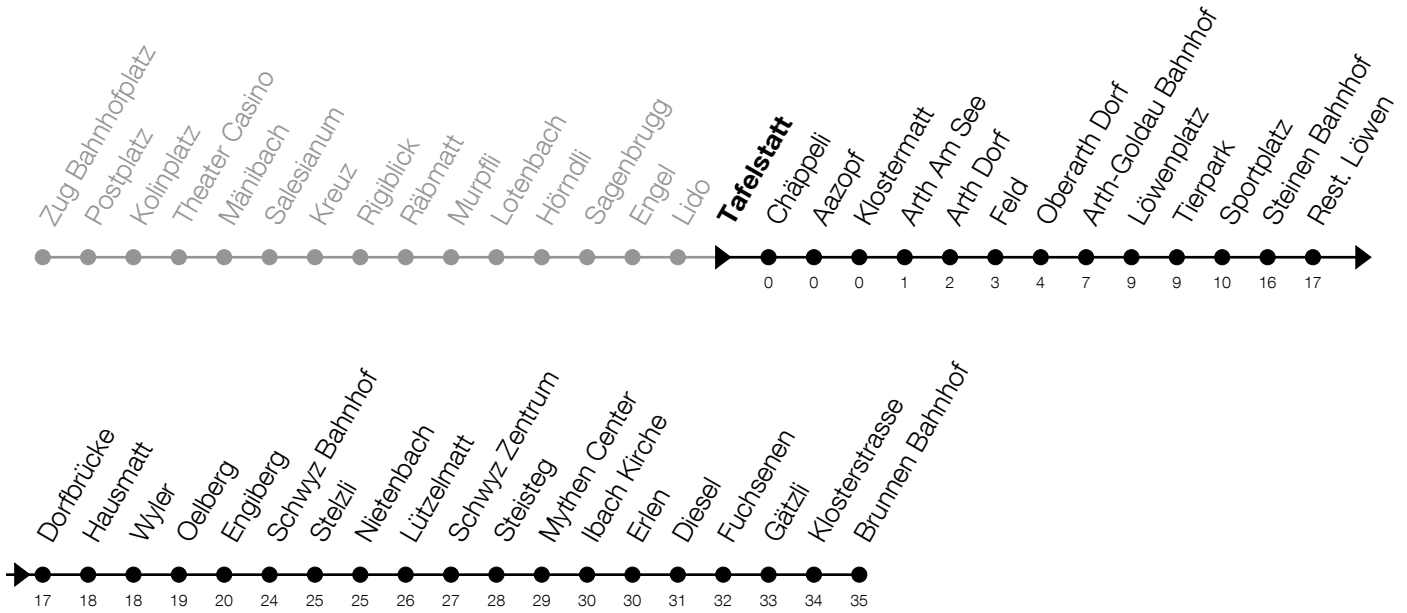

N5

Tafelstatt Richtung Brunnen, Bahnhof

Gültig vom 14.12.2025 bis 12.12.2026

h	Nacht Freitag/Samstag	Nacht Samstag/Sonntag	Feiertag
2	24 ^A	24	24 ^B
3	24 ^A	24	24 ^B
4	24 ^A	24	24 ^B

A: Verkehrt zusätzlich in der Nacht 31.12./01.01., 02.04./03.04., 13.05./14.05.

B: Verkehrt in der Nacht 26.12./27.12., 02.01./03.01., 03.04./04.04., 05.04./06.04., 14.05./15.05., 24.05./25.05., 01.08./02.08., 15.08./16.08.