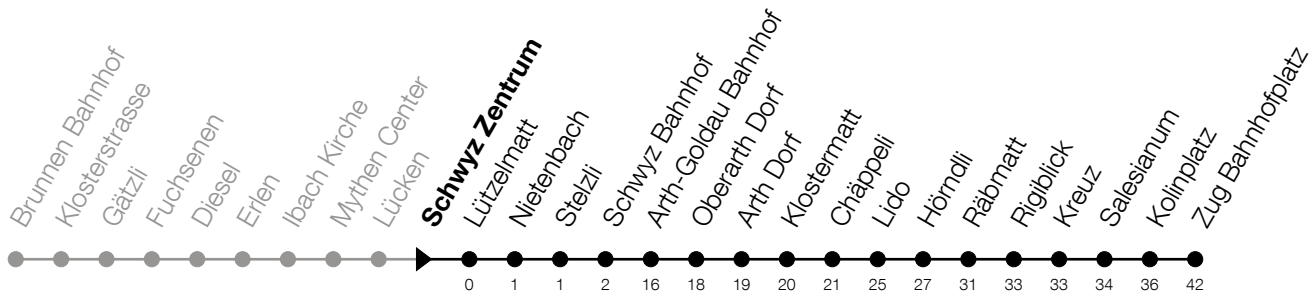

N5**Schwyz Zentrum****Richtung Zug, Bahnhofplatz**

Gültig vom 14.12.2025 bis 12.12.2026

h	Nacht Freitag/Samstag	Nacht Samstag/Sonntag	Feiertag
3	12 ^A 12 ^B	12	12 ^C
4	12 ^A 12 ^B	12	12 ^C

- A:** Verkehrt zusätzlich in der Nacht 31.12./01.01., 12.02./13.02., 16.02./17.02., 17.02./18.02., 02.04./03.04., 13.05./14.05.
- B:** Verkehrt in der Nacht 12.02./13.02, 16.02./17.02., 17.02./18.02. nur bis Arth-Goldau, Bahnhof
- C:** Verkehrt in der Nacht 26.12./27.12., 02.01./03.01., 03.04./04.04., 05.04./06.04., 14.05./15.05., 24.05./25.05., 01.08./02.08., 15.08./16.08.