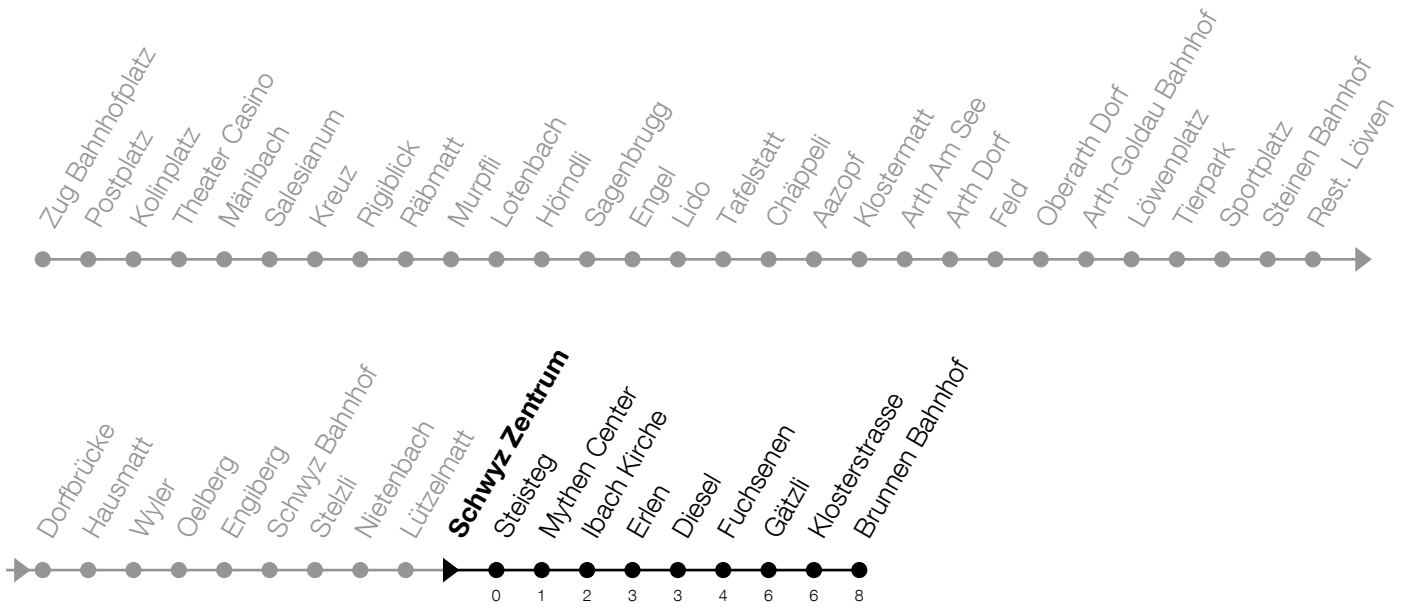

N5**Schwyz Zentrum****Richtung Brunnen, Bahnhof**

Gültig vom 14.12.2025 bis 12.12.2026

h	Nacht Freitag/Samstag	Nacht Samstag/Sonntag	Feiertag
2	55 ^A	55	55 ^B
3	55 ^A	55	55 ^B
4	55 ^A	55	55 ^B

A: Verkehrt zusätzlich in der Nacht 31.12./01.01., 12.02./13.02., 16.02./17.02., 17.02./18.02., 02.04./03.04., 13.05./14.05.

B: Verkehrt in der Nacht 26.12./27.12., 02.01./03.01., 03.04./04.04., 05.04./06.04., 14.05./15.05., 24.05./25.05., 01.08./02.08., 15.08./16.08.

Zugerland
Verkehrsbetriebe

**Liniennetzplan
und Informationen
zum Nachtexpress ZVB**