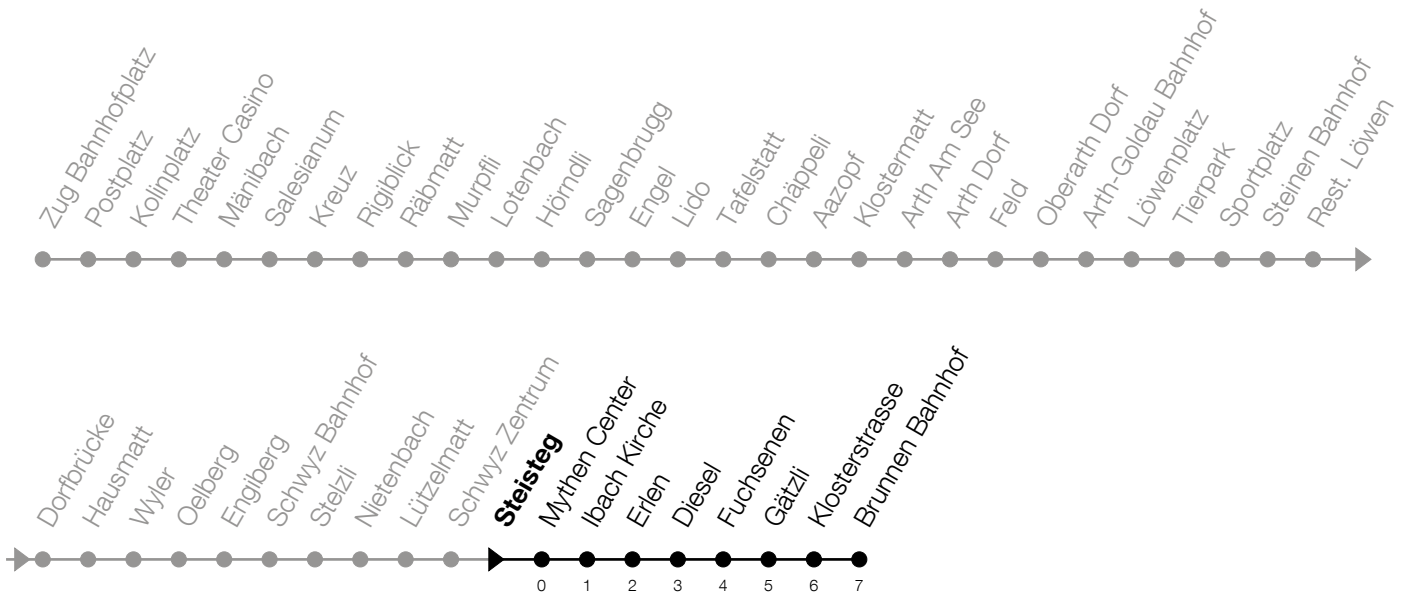

N5**Steisteg****Richtung Brunnen, Bahnhof**

Gültig vom 14.12.2025 bis 12.12.2026

h	Nacht Freitag/Samstag	Nacht Samstag/Sonntag	Feiertag
2	55 ^A	55	55 ^B
3	55 ^A	55	55 ^B
4	55 ^A	55	55 ^B

A: Verkehrt zusätzlich in der Nacht 31.12./01.01., 12.02./13.02., 16.02./17.02., 17.02./18.02., 02.04./03.04., 13.05./14.05.

B: Verkehrt in der Nacht 26.12./27.12., 02.01./03.01., 03.04./04.04., 05.04./06.04., 14.05./15.05., 24.05./25.05., 01.08./02.08., 15.08./16.08.

Zugerland
Verkehrsbetriebe

**Liniennetzplan
und Informationen
zum Nachtexpress ZVB**