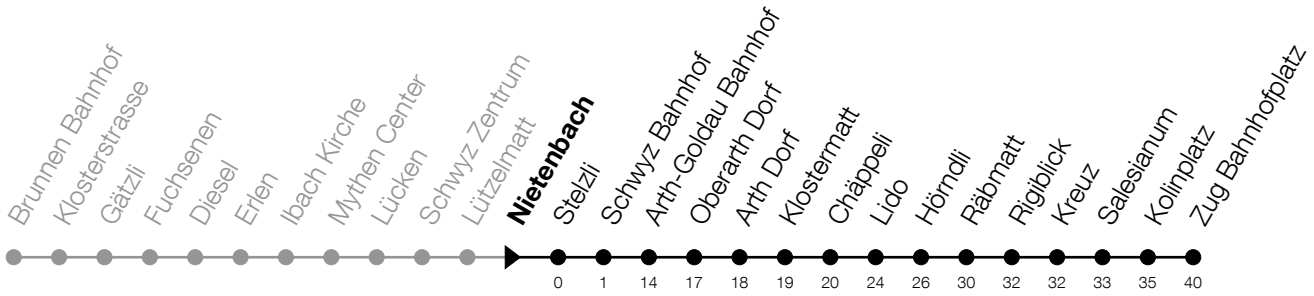

N5**Nietenbach****Richtung Zug, Bahnhofplatz**

Gültig vom 14.12.2025 bis 12.12.2026

h	Nacht Freitag/Samstag	Nacht Samstag/Sonntag	Feiertag
3	13 ^A _B	13	13 ^C
4	13 ^A _B	13	13 ^C

A: Verkehrt zusätzlich in der Nacht 31.12./01.01., 12.02./13.02., 16.02./17.02., 17.02./18.02., 02.04./03.04., 13.05./14.05.

B: Verkehrt in der Nacht 12.02./13.02, 16.02./17.02., 17.02./18.02. nur bis Arth-Goldau, Bahnhof

C: Verkehrt in der Nacht 26.12./27.12., 02.01./03.01., 03.04./04.04., 05.04./06.04., 14.05./15.05., 24.05./25.05., 01.08./02.08., 15.08./16.08.

Zugerland
Verkehrsbetriebe

**Liniennetzplan
und Informationen
zum Nachtexpress ZVB**