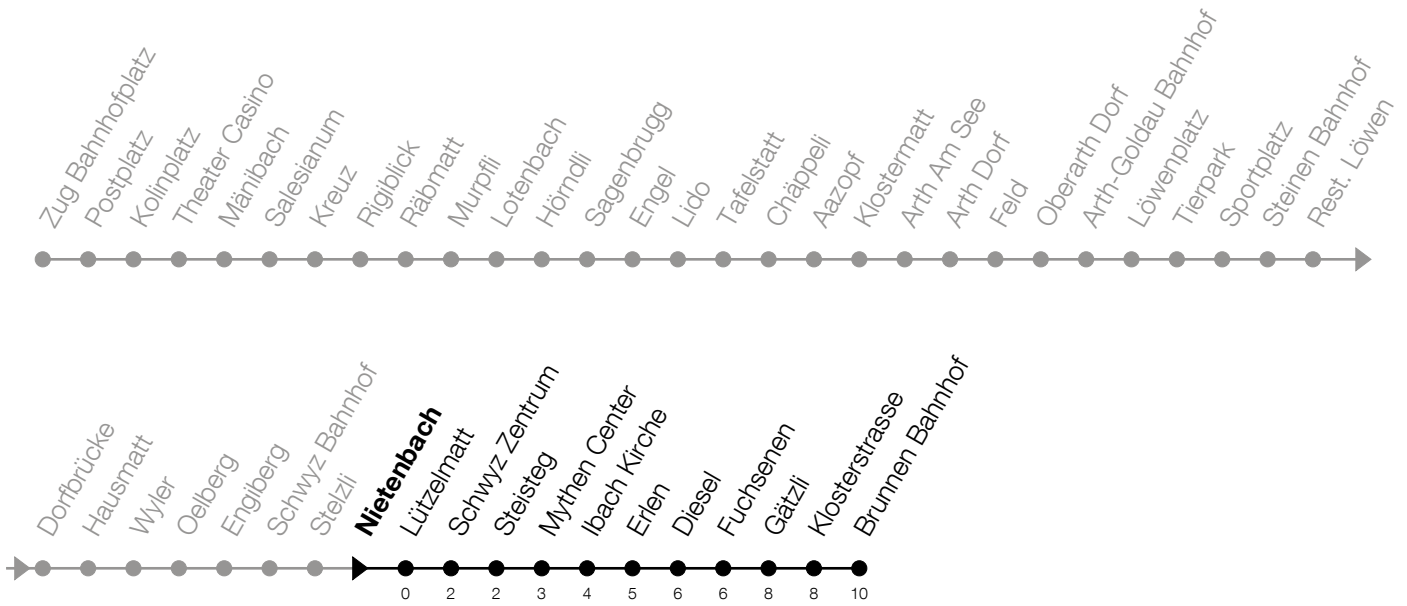

N5

Nietenbach Richtung Brunnen, Bahnhof

Gültig vom 14.12.2025 bis 12.12.2026

h	Nacht Freitag/Samstag	Nacht Samstag/Sonntag	Feiertag
2	51 ^A	51	51 ^B
3	51 ^A	51	51 ^B
4	51 ^A	51	51 ^B

A: Verkehrt zusätzlich in der Nacht 31.12./01.01., 12.02./13.02., 16.02./17.02., 17.02./18.02., 02.04./03.04., 13.05./14.05.

B: Verkehrt in der Nacht 26.12./27.12., 02.01./03.01., 03.04./04.04., 05.04./06.04., 14.05./15.05., 24.05./25.05., 01.08./02.08., 15.08./16.08.

Zugerland
Verkehrsbetriebe

**Liniennetzplan
und Informationen
zum Nachtexpress ZVB**