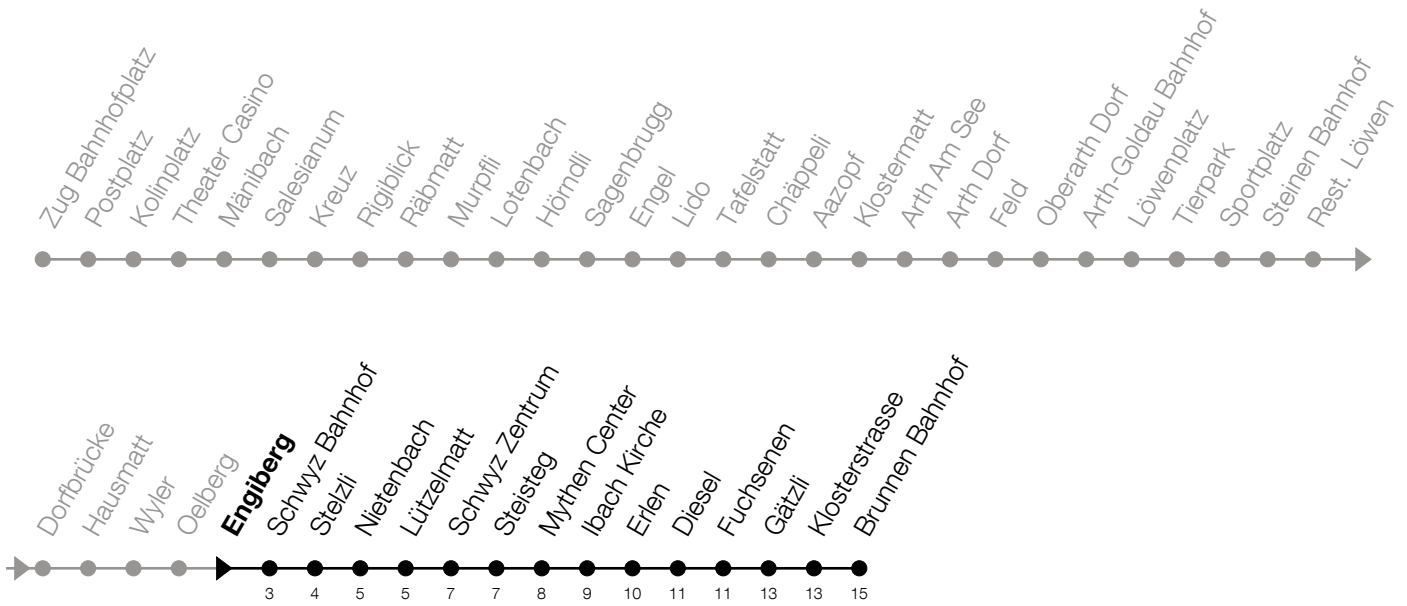

N5**Engiberg****Richtung Brunnen, Bahnhof**

Gültig vom 14.12.2025 bis 12.12.2026

h	Nacht Freitag/Samstag	Nacht Samstag/Sonntag	Feiertag
2	46 ^A	46	46 ^B
3	46 ^A	46	46 ^B
4	46 ^A	46	46 ^B

A: Verkehrt zusätzlich in der Nacht 31.12./01.01., 12.02./13.02., 16.02./17.02., 17.02./18.02., 02.04./03.04., 13.05./14.05.

B: Verkehrt in der Nacht 26.12./27.12., 02.01./03.01., 03.04./04.04., 05.04./06.04., 14.05./15.05., 24.05./25.05., 01.08./02.08., 15.08./16.08.

Zugerland
Verkehrsbetriebe

**Liniennetzplan
und Informationen
zum Nachtexpress ZVB**