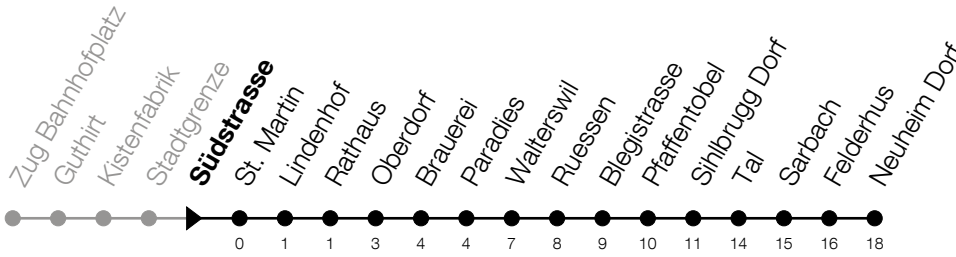

N3

Südstrasse Richtung Neuheim, Dorf

Gültig vom 14.12.2025 bis 12.12.2026

h	Nacht Freitag/Samstag	Nacht Samstag/Sonntag	Feiertag
1	08 ^A	08	08 ^B
2	08 ^A	08	08 ^B
3	08 ^A	08	08 ^B

A: Verkehrt zusätzlich in der Nacht 31.12./01.01., 02.04./03.04., 13.05./14.05.

B: Verkehrt in der Nacht 26.12./27.12., 02.01./03.01., 03.04./04.04., 05.04./06.04., 14.05./15.05., 24.05./25.05., 01.08./02.08., 15.08./16.08.

Liniennetzplan
und Informationen
zum Nachtexpress ZVB