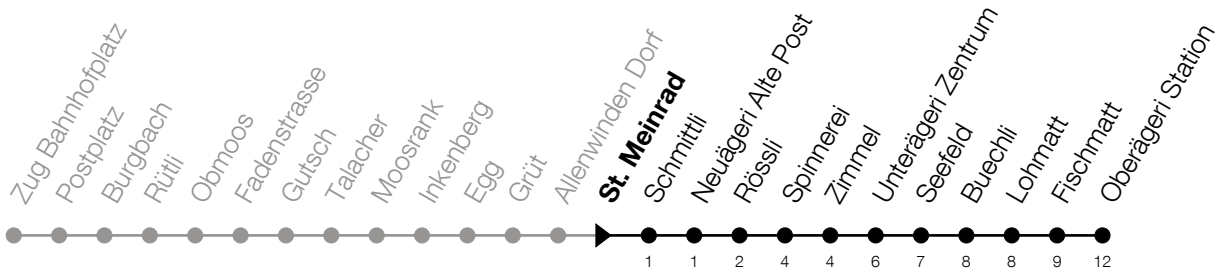

N1

St. Meinrad Richtung Oberägeri, Station

Gültig vom 14.12.2025 bis 12.12.2026

h	Nacht Freitag/Samstag	Nacht Samstag/Sonntag	Feiertag
1	17 ^A	17	17 ^B
2	17 ^A	17	17 ^B
3	17 ^A	17	17 ^B

A: Verkehrt zusätzlich in der Nacht 31.12./01.01., 02.04./03.04., 13.05./14.05.

B: Verkehrt in der Nacht 26.12./27.12., 02.01./03.01., 03.04./04.04., 05.04./06.04., 14.05./15.05., 24.05./25.05., 01.08./02.08., 15.08./16.08.

Liniennetzplan
und Informationen
zum Nachtexpress ZVB