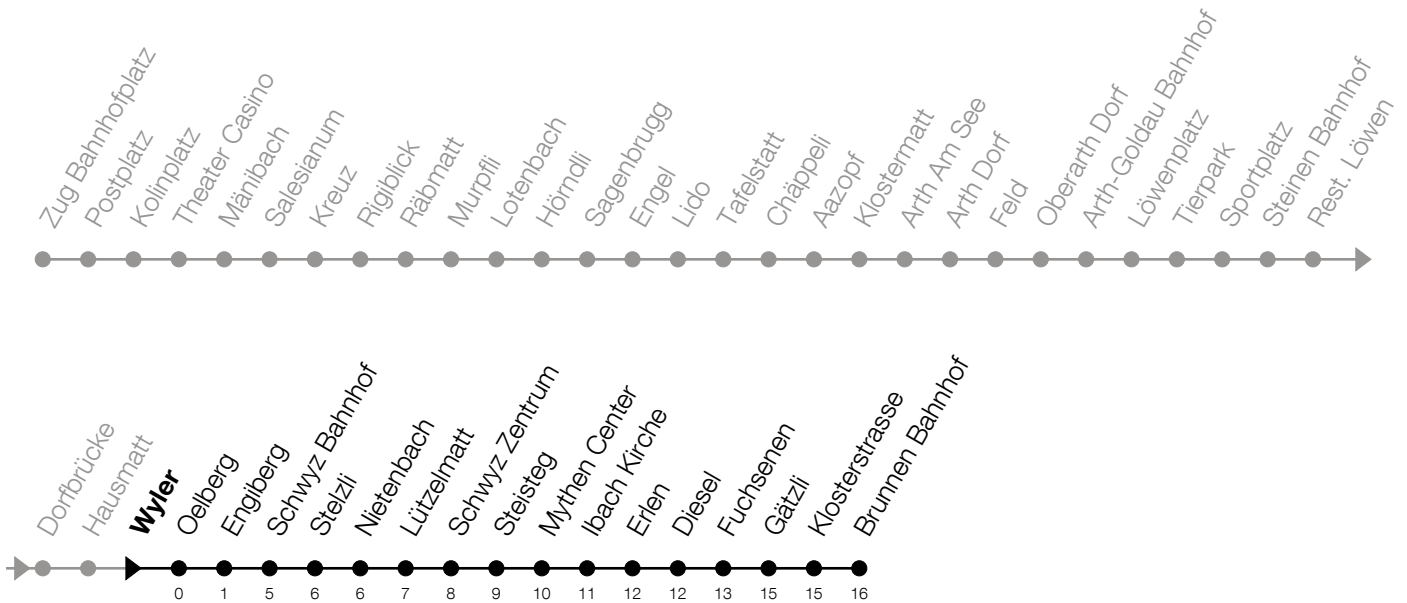

**N5****Wylert****Richtung Brunnen, Bahnhof**

Gültig vom 14.12.2025 bis 12.12.2026

h	Nacht Freitag/Samstag	Nacht Samstag/Sonntag	Feiertag
2	45 <sup>A</sup>	45	45 <sup>B</sup>
3	45 <sup>A</sup>	45	45 <sup>B</sup>
4	45 <sup>A</sup>	45	45 <sup>B</sup>

**A:** Verkehrt zusätzlich in der Nacht 31.12./01.01., 12.02./13.02., 16.02./17.02., 17.02./18.02., 02.04./03.04., 13.05./14.05.

**B:** Verkehrt in der Nacht 26.12./27.12., 02.01./03.01., 03.04./04.04., 05.04./06.04., 14.05./15.05., 24.05./25.05., 01.08./02.08., 15.08./16.08.