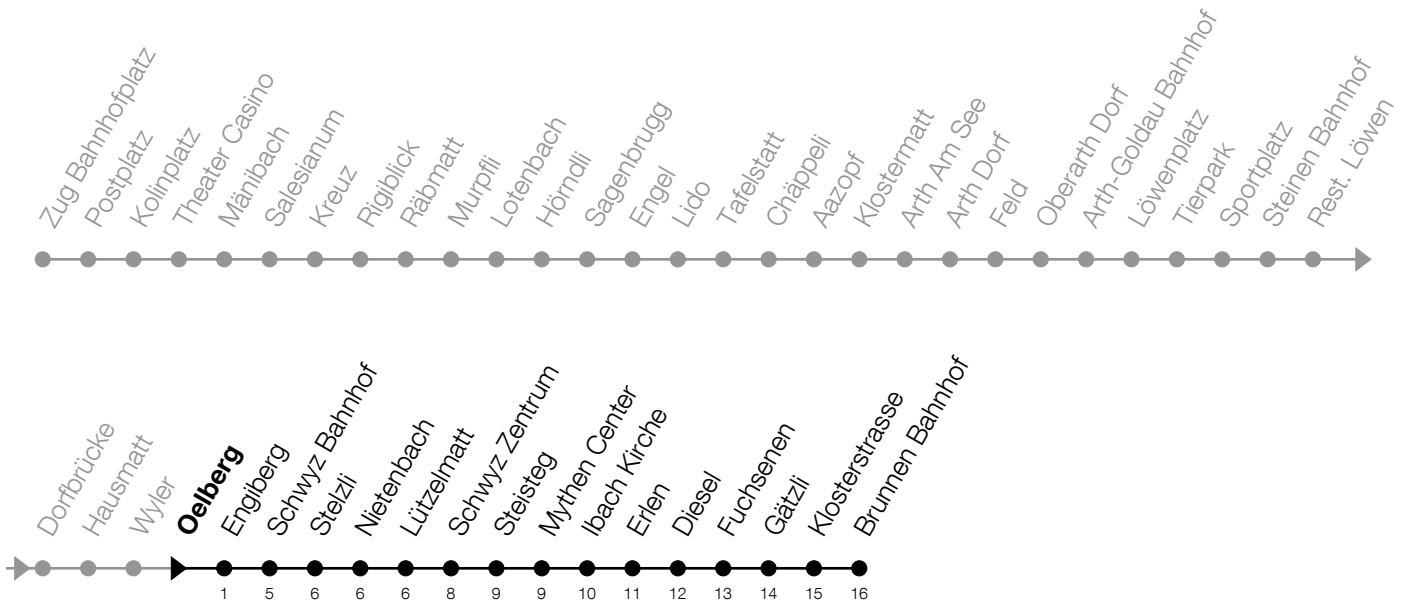

**N5****Oelberg****Richtung Brunnen, Bahnhof**

Gültig vom 14.12.2025 bis 12.12.2026

h	Nacht Freitag/Samstag	Nacht Samstag/Sonntag	Feiertag
2	45 <sup>A</sup>	45	45 <sup>B</sup>
3	45 <sup>A</sup>	45	45 <sup>B</sup>
4	45 <sup>A</sup>	45	45 <sup>B</sup>

**A:** Verkehrt zusätzlich in der Nacht 31.12./01.01., 12.02./13.02., 16.02./17.02., 17.02./18.02., 02.04./03.04., 13.05./14.05.

**B:** Verkehrt in der Nacht 26.12./27.12., 02.01./03.01., 03.04./04.04., 05.04./06.04., 14.05./15.05., 24.05./25.05., 01.08./02.08., 15.08./16.08.