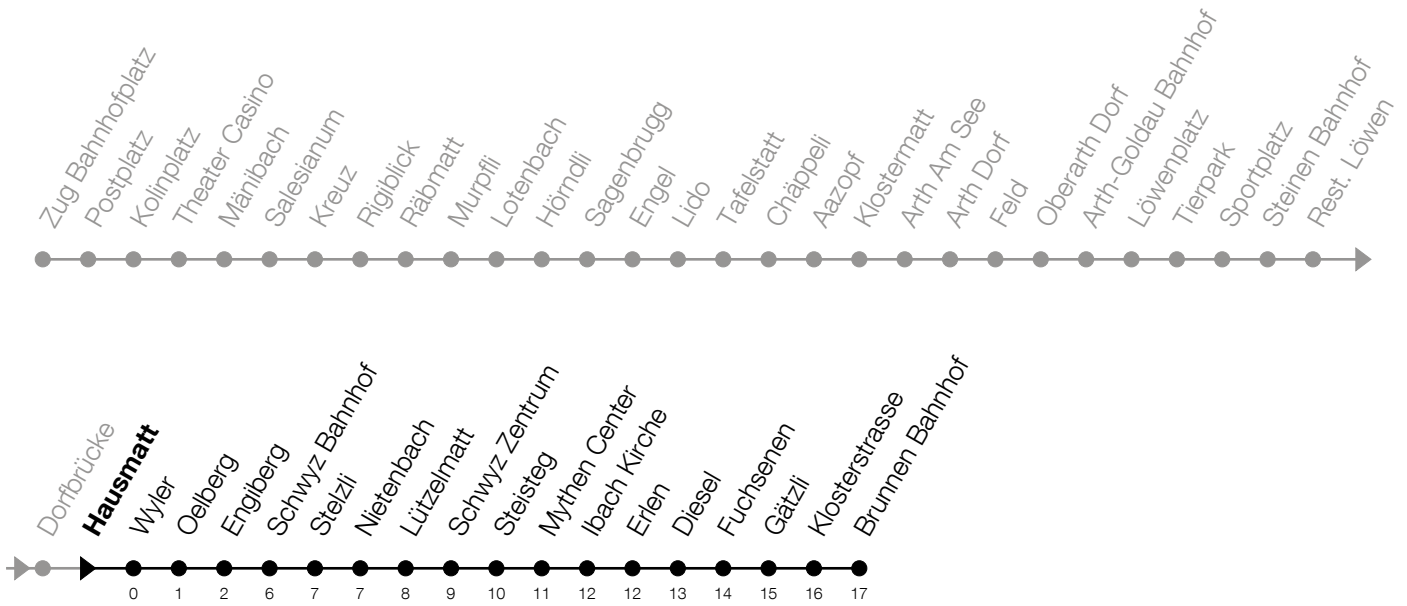

**N5****Hausmatt****Richtung Brunnen, Bahnhof**

Gültig vom 14.12.2025 bis 12.12.2026

h	Nacht Freitag/Samstag	Nacht Samstag/Sonntag	Feiertag
2	44 <sup>A</sup>	44	44 <sup>B</sup>
3	44 <sup>A</sup>	44	44 <sup>B</sup>
4	44 <sup>A</sup>	44	44 <sup>B</sup>

**A:** Verkehrt zusätzlich in der Nacht 31.12./01.01., 12.02./13.02., 16.02./17.02., 17.02./18.02., 02.04./03.04., 13.05./14.05.

**B:** Verkehrt in der Nacht 26.12./27.12., 02.01./03.01., 03.04./04.04., 05.04./06.04., 14.05./15.05., 24.05./25.05., 01.08./02.08., 15.08./16.08.

**Zugerland**  
Verkehrsbetriebe

**Liniennetzplan  
und Informationen  
zum Nachtexpress ZVB**