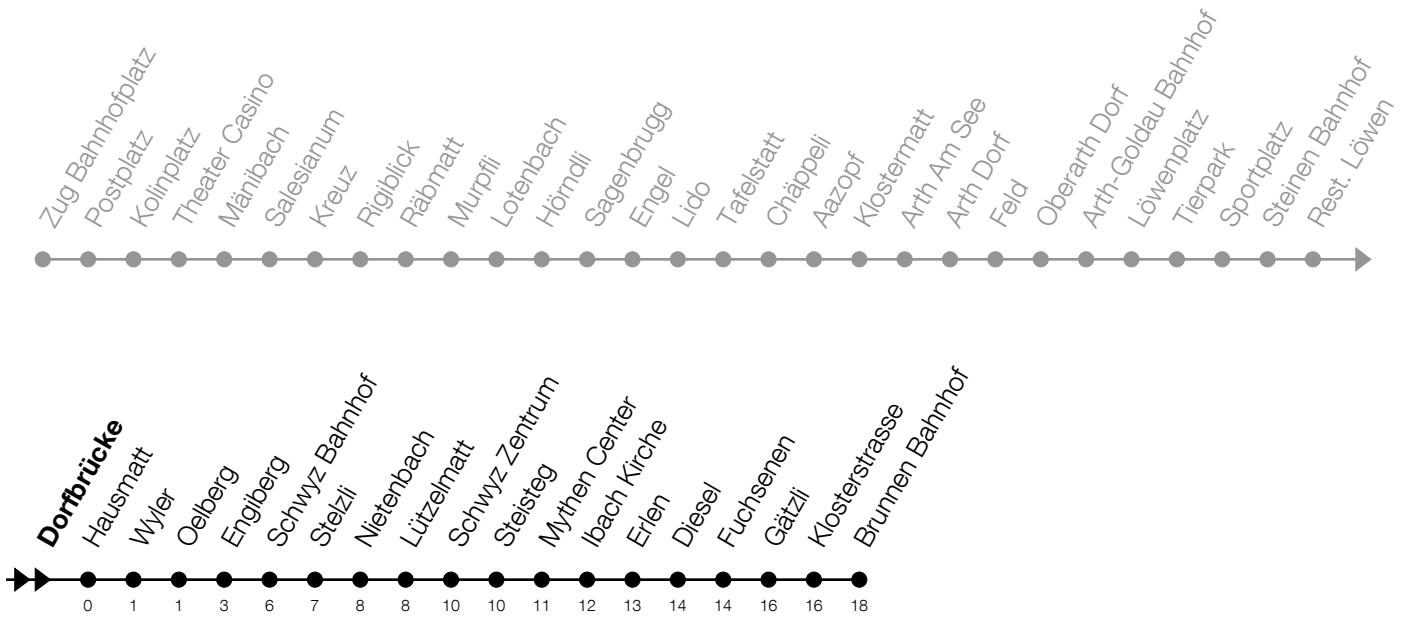

N5

Dorfbrücke Richtung Brunnen, Bahnhof

Gültig vom 14.12.2025 bis 12.12.2026

h	Nacht Freitag/Samstag	Nacht Samstag/Sonntag	Feiertag
2	43 ^A	43	43 ^B
3	43 ^A	43	43 ^B
4	43 ^A	43	43 ^B

A: Verkehrt zusätzlich in der Nacht 31.12./01.01., 12.02./13.02., 16.02./17.02., 17.02./18.02., 02.04./03.04., 13.05./14.05.

B: Verkehrt in der Nacht 26.12./27.12., 02.01./03.01., 03.04./04.04., 05.04./06.04., 14.05./15.05., 24.05./25.05., 01.08./02.08., 15.08./16.08.