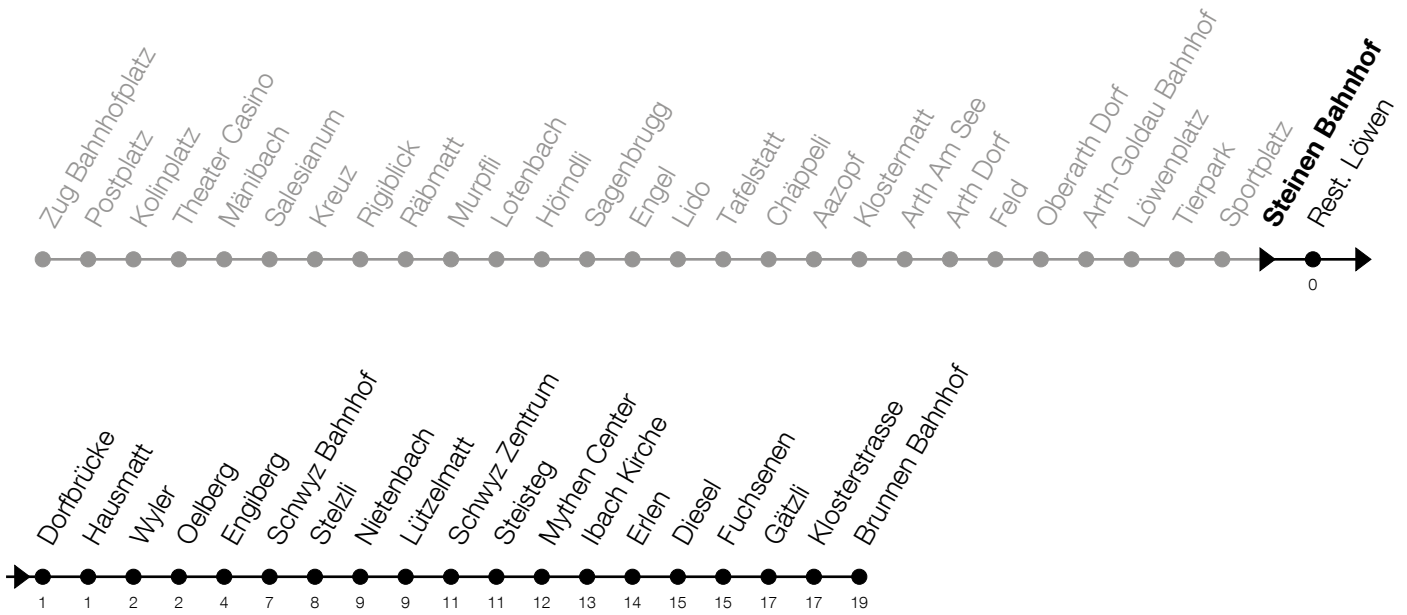

N5**Steinen Bahnhof****Richtung Brunnen, Bahnhof**

Gültig vom 14.12.2025 bis 12.12.2026

h	Nacht Freitag/Samstag	Nacht Samstag/Sonntag	Feiertag
2	42 ^A	42	42 ^B
3	42 ^A	42	42 ^B
4	42 ^A	42	42 ^B

A: Verkehrt zusätzlich in der Nacht 31.12./01.01., 12.02./13.02., 16.02./17.02., 17.02./18.02., 02.04./03.04., 13.05./14.05.

B: Verkehrt in der Nacht 26.12./27.12., 02.01./03.01., 03.04./04.04., 05.04./06.04., 14.05./15.05., 24.05./25.05., 01.08./02.08., 15.08./16.08.