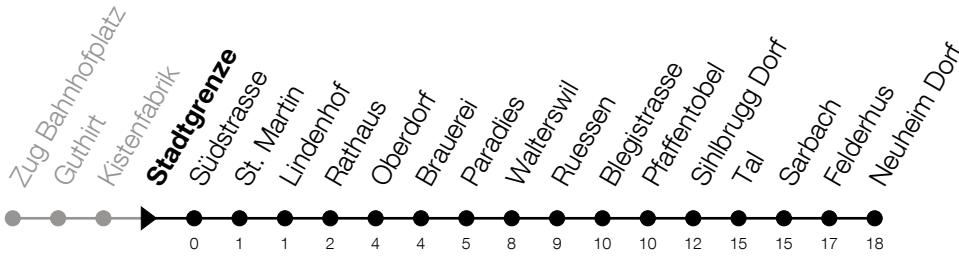

**N3**

# Stadtgrenze Richtung Neuheim, Dorf

Gültig vom 14.12.2025 bis 12.12.2026

h	Nacht Freitag/Samstag	Nacht Samstag/Sonntag	Feiertag
1	07 <sup>A</sup>	07	07 <sup>B</sup>
2	07 <sup>A</sup>	07	07 <sup>B</sup>
3	07 <sup>A</sup>	07	07 <sup>B</sup>

**A:** Verkehrt zusätzlich in der Nacht 31.12./01.01., 02.04./03.04., 13.05./14.05.

**B:** Verkehrt in der Nacht 26.12./27.12., 02.01./03.01., 03.04./04.04., 05.04./06.04., 14.05./15.05., 24.05./25.05., 01.08./02.08., 15.08./16.08.

Liniennetzplan  
und Informationen  
zum Nachtexpress ZVB