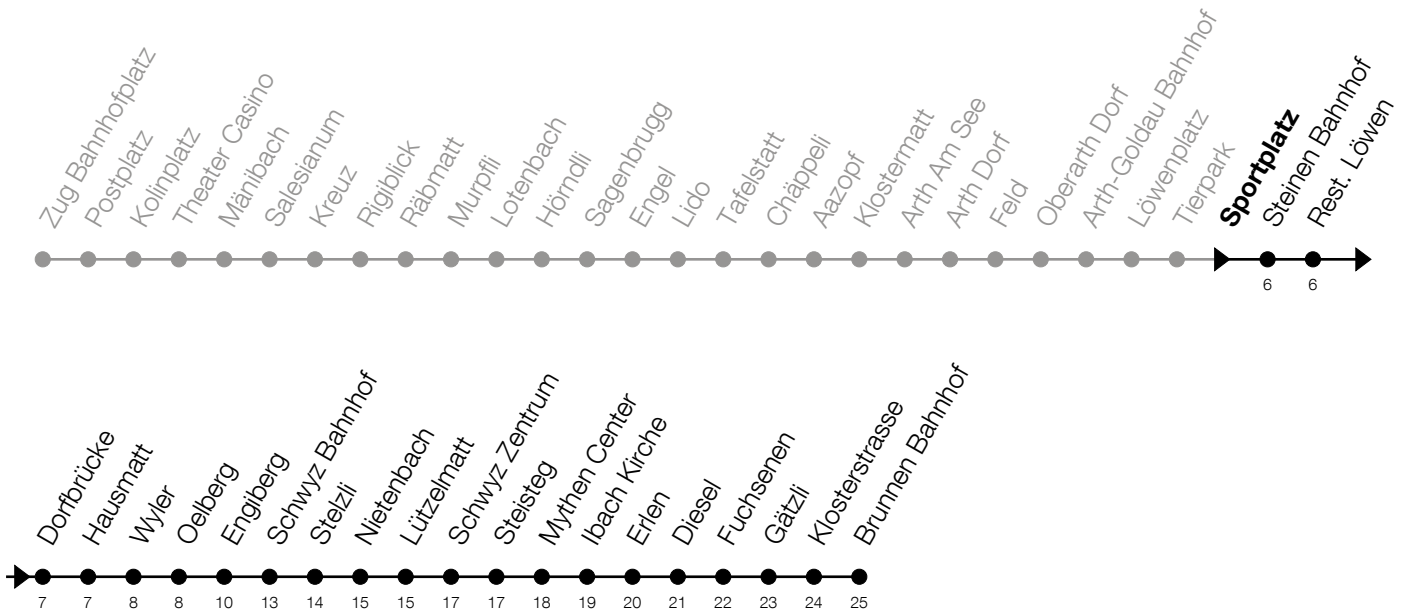

N5**Sportplatz
Richtung Brunnen, Bahnhof**

Gültig vom 14.12.2025 bis 12.12.2026

h	Nacht Freitag/Samstag	Nacht Samstag/Sonntag	Feiertag
2	36 ^A	36	36 ^B
3	36 ^A	36	36 ^B
4	36 ^A	36	36 ^B

A: Verkehrt zusätzlich in der Nacht 31.12./01.01., 12.02./13.02., 16.02./17.02., 17.02./18.02., 02.04./03.04., 13.05./14.05.

B: Verkehrt in der Nacht 26.12./27.12., 02.01./03.01., 03.04./04.04., 05.04./06.04., 14.05./15.05., 24.05./25.05., 01.08./02.08., 15.08./16.08.