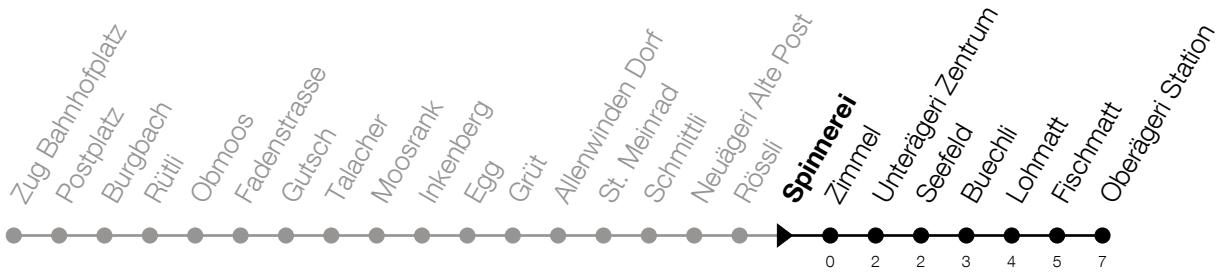

N1

Spinnerei Richtung Oberägeri, Station

Gültig vom 14.12.2025 bis 12.12.2026

h	Nacht Freitag/Samstag	Nacht Samstag/Sonntag	Feiertag
1	21 ^A	21	21 ^B
2	21 ^A	21	21 ^B
3	21 ^A	21	21 ^B

A: Verkehrt zusätzlich in der Nacht 31.12./01.01., 02.04./03.04., 13.05./14.05.

B: Verkehrt in der Nacht 26.12./27.12., 02.01./03.01., 03.04./04.04., 05.04./06.04., 14.05./15.05., 24.05./25.05., 01.08./02.08., 15.08./16.08.

Liniennetzplan
und Informationen
zum Nachtexpress ZVB