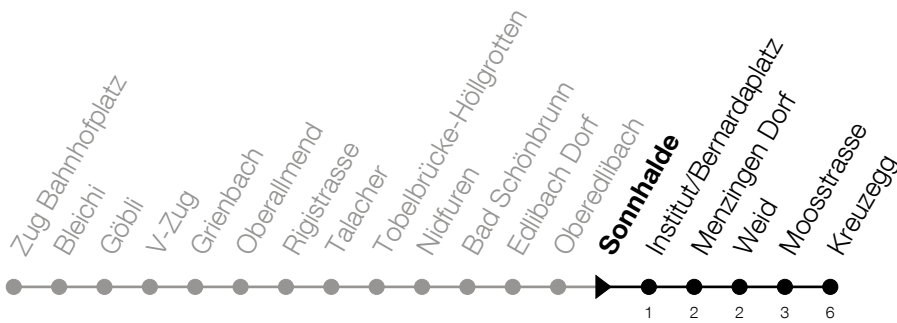

N2**Sonnhalde****Richtung Menzingen, Kreuzegg**

Gültig vom 14.12.2025 bis 12.12.2026

h	Nacht Freitag/Samstag	Nacht Samstag/Sonntag	Feiertag
1	21 ^A	21	21 ^B
2	21 ^A	21	21 ^B
3	21 ^A	21	21 ^B

A: Verkehrt zusätzlich in der Nacht 31.12./01.01., 02.04./03.04., 13.05./14.05.

B: Verkehrt in der Nacht 26.12./27.12., 02.01./03.01., 03.04./04.04., 05.04./06.04., 14.05./15.05., 24.05./25.05., 01.08./02.08., 15.08./16.08.

Liniennetzplan
und Informationen
zum Nachtexpress ZVB