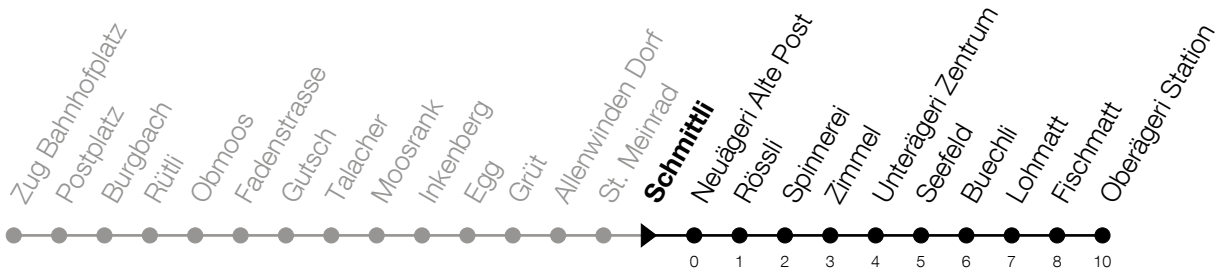

N1**Schmittli****Richtung Oberägeri, Station**

Gültig vom 14.12.2025 bis 12.12.2026

h	Nacht Freitag/Samstag	Nacht Samstag/Sonntag	Feiertag
1	18 ^A	18	18 ^B
2	18 ^A	18	18 ^B
3	18 ^A	18	18 ^B

A: Verkehrt zusätzlich in der Nacht 31.12./01.01., 02.04./03.04., 13.05./14.05.

B: Verkehrt in der Nacht 26.12./27.12., 02.01./03.01., 03.04./04.04., 05.04./06.04., 14.05./15.05., 24.05./25.05., 01.08./02.08., 15.08./16.08.

Liniennetzplan
und Informationen
zum Nachtexpress ZVB