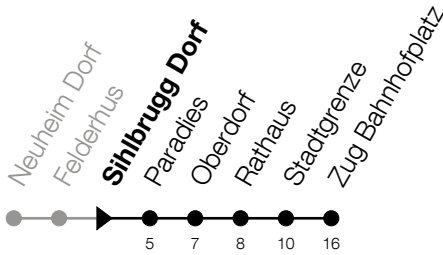

N3**Sihlbrugg Dorf****Richtung Zug, Bahnhofplatz**

Gültig vom 14.12.2025 bis 12.12.2026

h	Nacht Freitag/Samstag	Nacht Samstag/Sonntag	Feiertag
1	35 ^A	35	35 ^B
2	35 ^A	35	35 ^B
3	35 ^A	35	35 ^B

A: Verkehrt zusätzlich in der Nacht 31.12./01.01., 02.04./03.04., 13.05./14.05.

B: Verkehrt in der Nacht 26.12./27.12., 02.01./03.01., 03.04./04.04., 05.04./06.04., 14.05./15.05., 24.05./25.05., 01.08./02.08., 15.08./16.08.

Liniennetzplan
und Informationen
zum Nachtexpress ZVB