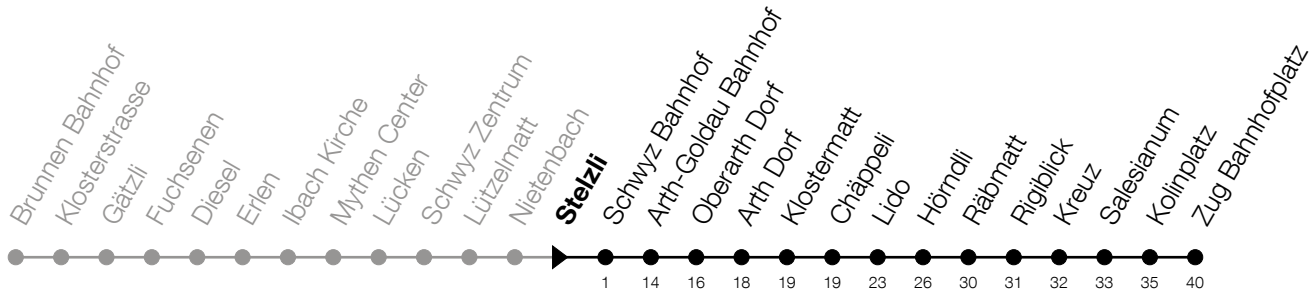

**N5****Stelzli****Richtung Zug, Bahnhofplatz**

Gültig vom 14.12.2025 bis 12.12.2026

h	Nacht Freitag/Samstag	Nacht Samstag/Sonntag	Feiertag
3	13 <sup>A</sup> <sub>B</sub>	13	13 <sup>C</sup>
4	13 <sup>A</sup> <sub>B</sub>	13	13 <sup>C</sup>

- A:** Verkehrt zusätzlich in der Nacht 31.12./01.01., 12.02./13.02., 16.02./17.02., 17.02./18.02., 02.04./03.04., 13.05./14.05.
- B:** Verkehrt in der Nacht 12.02./13.02, 16.02./17.02., 17.02./18.02. nur bis Arth-Goldau, Bahnhof
- C:** Verkehrt in der Nacht 26.12./27.12., 02.01./03.01., 03.04./04.04., 05.04./06.04., 14.05./15.05., 24.05./25.05., 01.08./02.08., 15.08./16.08.

**Zugerland**  
Verkehrsbetriebe

**Liniennetzplan  
und Informationen  
zum Nachtexpress ZVB**