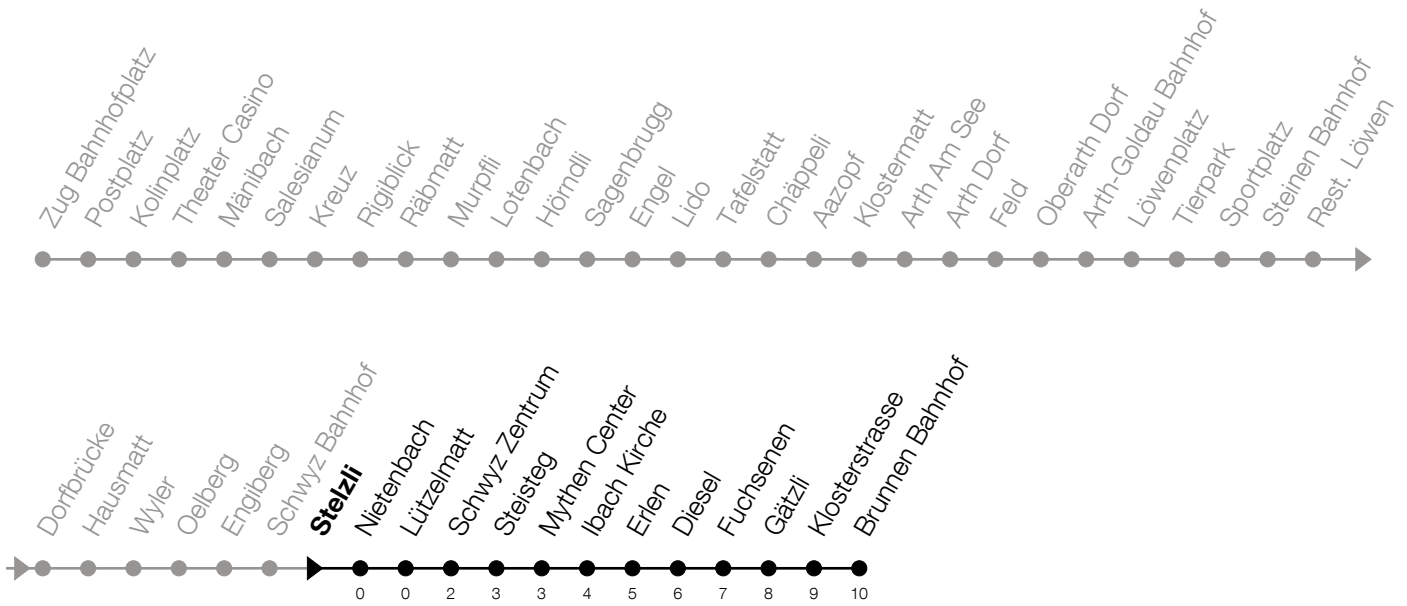

**N5****Stelzli****Richtung Brunnen, Bahnhof**

Gültig vom 14.12.2025 bis 12.12.2026

h	Nacht Freitag/Samstag	Nacht Samstag/Sonntag	Feiertag
2	51 <sup>A</sup>	51	51 <sup>B</sup>
3	51 <sup>A</sup>	51	51 <sup>B</sup>
4	51 <sup>A</sup>	51	51 <sup>B</sup>

**A:** Verkehrt zusätzlich in der Nacht 31.12./01.01., 12.02./13.02., 16.02./17.02., 17.02./18.02., 02.04./03.04., 13.05./14.05.

**B:** Verkehrt in der Nacht 26.12./27.12., 02.01./03.01., 03.04./04.04., 05.04./06.04., 14.05./15.05., 24.05./25.05., 01.08./02.08., 15.08./16.08.

**Zugerland**  
Verkehrsbetriebe

**Liniennetzplan  
und Informationen  
zum Nachtexpress ZVB**