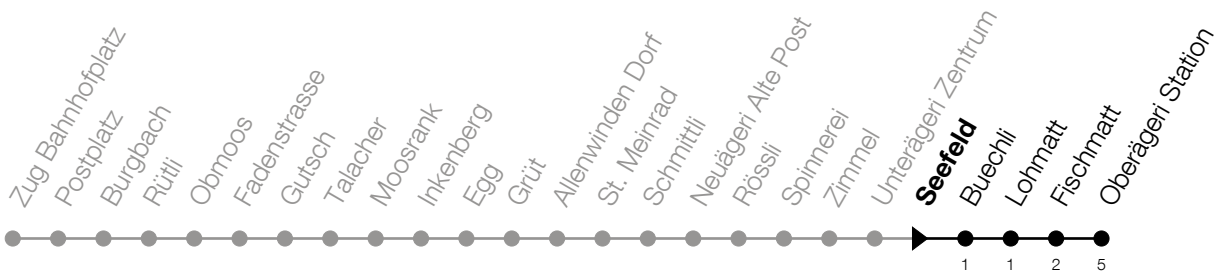

**N1****Seefeld****Richtung Oberägeri, Station**

Gültig vom 14.12.2025 bis 12.12.2026

h	Nacht Freitag/Samstag	Nacht Samstag/Sonntag	Feiertag
<b>1</b>	24 <sup>A</sup>	24	24 <sup>B</sup>
<b>2</b>	24 <sup>A</sup>	24	24 <sup>B</sup>
<b>3</b>	24 <sup>A</sup>	24	24 <sup>B</sup>

**A:** Verkehrt zusätzlich in der Nacht 31.12./01.01., 02.04./03.04., 13.05./14.05.

**B:** Verkehrt in der Nacht 26.12./27.12., 02.01./03.01., 03.04./04.04., 05.04./06.04., 14.05./15.05., 24.05./25.05., 01.08./02.08., 15.08./16.08.

Liniennetzplan  
und Informationen  
zum Nachtexpress ZVB