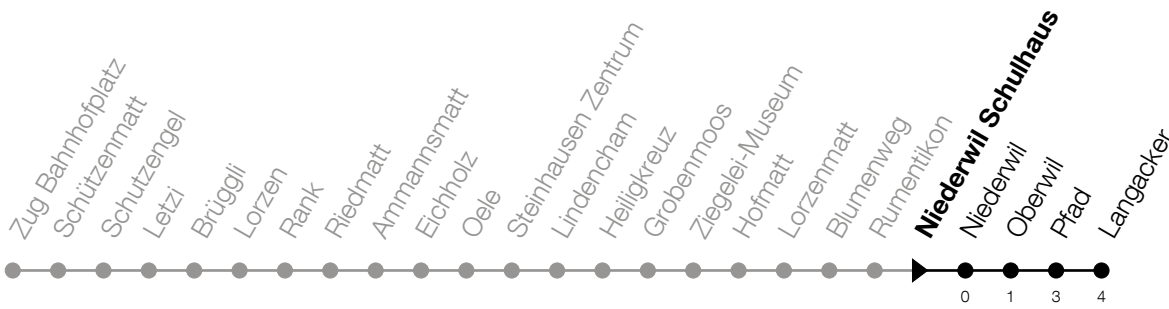

N4

Niederwil Schulhaus Richtung Cham, Langacker

Gültig vom 14.12.2025 bis 12.12.2026

h	Nacht Freitag/Samstag	Nacht Samstag/Sonntag	Feiertag
1	26 ^A	26	26 ^B
2	26 ^A	26	26 ^B
3	26 ^A	26	26 ^B

A: Verkehrt zusätzlich in der Nacht 31.12./01.01., 02.04./03.04., 13.05./14.05.

B: Verkehrt in der Nacht 26.12./27.12., 02.01./03.01., 03.04./04.04., 05.04./06.04., 14.05./15.05., 24.05./25.05., 01.08./02.08., 15.08./16.08.

Liniennetzplan
und Informationen
zum Nachtexpress ZVB