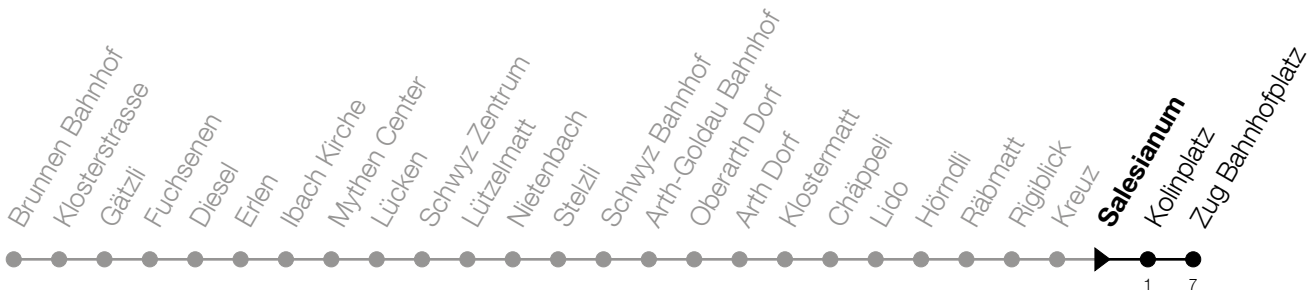

**N5****Salesianum****Richtung Zug, Bahnhofplatz**

Gültig vom 14.12.2025 bis 12.12.2026

| h | Nacht Freitag/Samstag | Nacht Samstag/Sonntag | Feiertag        |
|---|-----------------------|-----------------------|-----------------|
| 1 | 44 <sup>A</sup>       | 44                    | 44 <sup>B</sup> |
| 2 |                       |                       |                 |
| 3 | 48 <sup>A</sup>       | 48                    | 48 <sup>B</sup> |
| 4 | 48 <sup>A</sup>       | 48                    | 48 <sup>B</sup> |

**A:** Verkehrt zusätzlich in der Nacht 31.12./01.01., 02.04./03.04., 13.05./14.05.

**B:** Verkehrt in der Nacht 26.12./27.12., 02.01./03.01., 03.04./04.04., 05.04./06.04., 14.05./15.05., 24.05./25.05., 01.08./02.08., 15.08./16.08.

Liniennetzplan  
und Informationen  
zum Nachtexpress ZVB