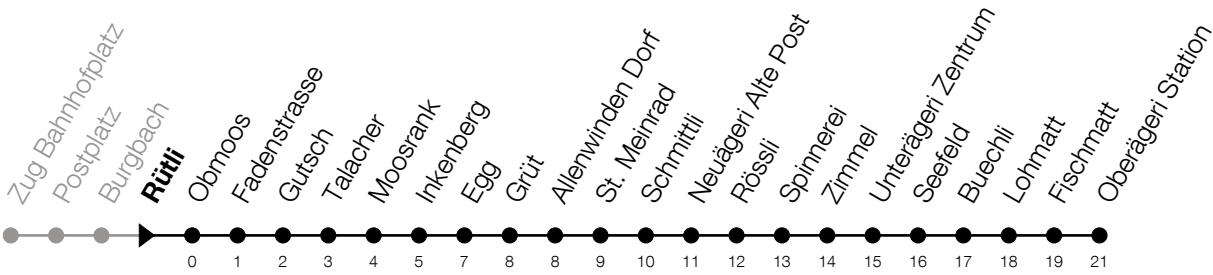

N1

Rütli Richtung Oberägeri, Station

Gültig vom 14.12.2025 bis 12.12.2026

h	Nacht Freitag/Samstag	Nacht Samstag/Sonntag	Feiertag
1	07 ^A	07	07 ^B
2	07 ^A	07	07 ^B
3	07 ^A	07	07 ^B

A: Verkehrt zusätzlich in der Nacht 31.12./01.01., 02.04./03.04., 13.05./14.05.

B: Verkehrt in der Nacht 26.12./27.12., 02.01./03.01., 03.04./04.04., 05.04./06.04., 14.05./15.05., 24.05./25.05., 01.08./02.08., 15.08./16.08.

Liniennetzplan
und Informationen
zum Nachtexpress ZVB