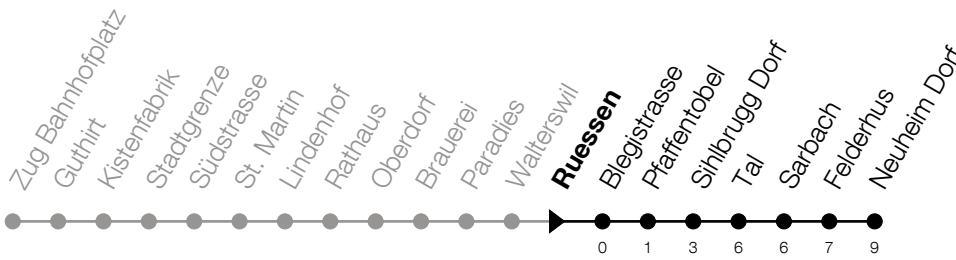

**N3****Ruessen****Richtung Neuheim, Dorf**

Gültig vom 14.12.2025 bis 12.12.2026

h	Nacht Freitag/Samstag	Nacht Samstag/Sonntag	Feiertag
<b>1</b>	17 <sup>A</sup>	17	17 <sup>B</sup>
<b>2</b>	17 <sup>A</sup>	17	17 <sup>B</sup>
<b>3</b>	17 <sup>A</sup>	17	17 <sup>B</sup>

**A:** Verkehrt zusätzlich in der Nacht 31.12./01.01., 02.04./03.04., 13.05./14.05.

**B:** Verkehrt in der Nacht 26.12./27.12., 02.01./03.01., 03.04./04.04., 05.04./06.04., 14.05./15.05., 24.05./25.05., 01.08./02.08., 15.08./16.08.

Liniennetzplan  
und Informationen  
zum Nachtexpress ZVB