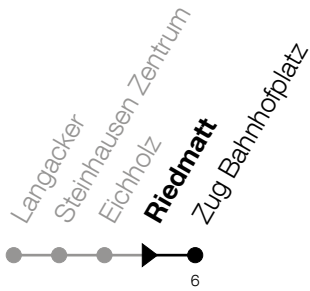

N4**Riedmatt****Richtung Zug, Bahnhofplatz**

Gültig vom 14.12.2025 bis 12.12.2026

h	Nacht Freitag/Samstag	Nacht Samstag/Sonntag	Feiertag
1	45 ^A	45	45 ^B
2	45 ^A	45	45 ^B
3	45 ^A	45	45 ^B

A: Verkehrt zusätzlich in der Nacht 31.12./01.01., 02.04./03.04.,
13.05./14.05.

B: Verkehrt in der Nacht 26.12./27.12., 02.01./03.01., 03.04./04.04.,
05.04./06.04., 14.05./15.05., 24.05./25.05., 01.08./02.08., 15.08./16.08.

Liniennetzplan
und Informationen
zum Nachtexpress ZVB