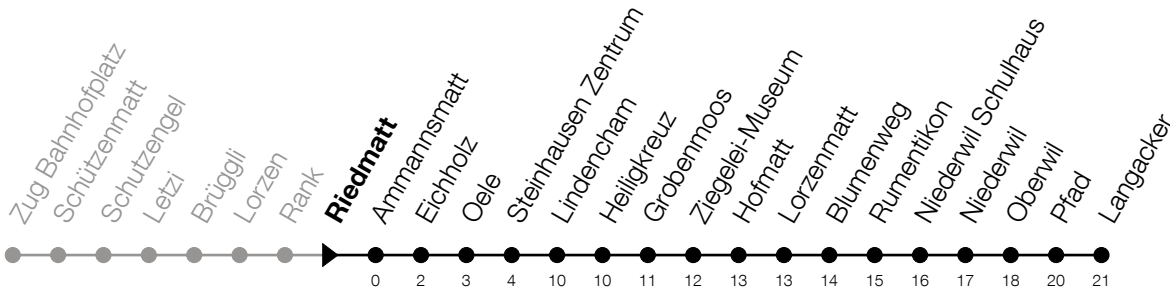

N4

Riedmatt Richtung Cham, Langacker

Gültig vom 14.12.2025 bis 12.12.2026

h	Nacht Freitag/Samstag	Nacht Samstag/Sonntag	Feiertag
1	09 ^A	09	09 ^B
2	09 ^A	09	09 ^B
3	09 ^A	09	09 ^B

A: Verkehrt zusätzlich in der Nacht 31.12./01.01., 02.04./03.04., 13.05./14.05.

B: Verkehrt in der Nacht 26.12./27.12., 02.01./03.01., 03.04./04.04., 05.04./06.04., 14.05./15.05., 24.05./25.05., 01.08./02.08., 15.08./16.08.

Liniennetzplan
und Informationen
zum Nachtexpress ZVB