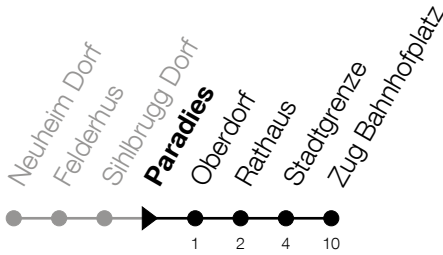

**N3****Paradies****Richtung Zug, Bahnhofplatz**

Gültig vom 14.12.2025 bis 12.12.2026

h	Nacht Freitag/Samstag	Nacht Samstag/Sonntag	Feiertag
<b>1</b>	41 <sup>A</sup>	41	41 <sup>B</sup>
<b>2</b>	41 <sup>A</sup>	41	41 <sup>B</sup>
<b>3</b>	41 <sup>A</sup>	41	41 <sup>B</sup>

**A:** Verkehrt zusätzlich in der Nacht 31.12./01.01., 02.04./03.04., 13.05./14.05.

**B:** Verkehrt in der Nacht 26.12./27.12., 02.01./03.01., 03.04./04.04., 05.04./06.04., 14.05./15.05., 24.05./25.05., 01.08./02.08., 15.08./16.08.

Liniennetzplan  
und Informationen  
zum Nachtexpress ZVB